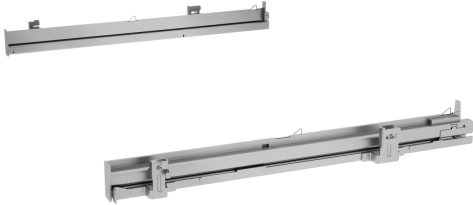

Clip-Vollauszug HEZ638000

- **ebenenunabhängiger Teleskopvollauszug:** kann auf jeder Einschubebene positioniert werden.

Technische Daten

Abmessungen des verpackten Gerätes: 60 x 130 x 480 mm
Abmessung der Palette: 100.0 x 80.0 x 120.0
Anzahl Geräte pro Palette: 108
Nettogewicht: 0.6 kg
Bruttogewicht: 0.8 kg
EAN-Nummer: 4242005328598

Clip-Vollauszug HEZ638000

HEZ638000

Teleskopüberauszug, ebenenunabhängig

- Material: Edelstahl
- Max. Beladung: 16 kg
- Bitte überprüfen Sie vor der Bestellung die Kompatibilität mit Ihrem Gerät.