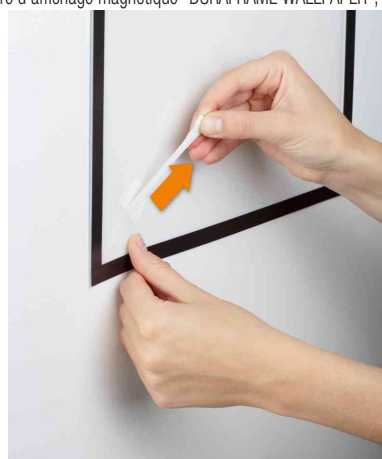

**DURABLE****Cadre d'affichage magnétique "DURAFRAME WALLPAPER", A3**

- pour présenter l'information de manière professionnelle et raffinée
- insertion et échange rapides de documents grâce à un cadre magnétique à charnière
- peut être fixé sur le papier peint, le bois et la plupart des plastiques à l'aide de bandes adhésives amovibles
- se retire sans laisser de traces en tirant sur la bande adhésive - en raison de l'élasticité, la bande se détache de la surface
- aucun dommage du support
- y compris un kit de remplacement avec 4 bandes adhésives
- utilisable en format portrait ou paysage
- dimensions extérieures : 323 x 446 mm

**Exemples d'utilisation :**

- conçu pour l'affichage d'information
- convient pour fournir des lignes directives ou autres documents similaires

Cadre d'affichage magnétique "DURAFRAME WALLPAPER", argent

Cadre d'affichage magnétique "DURAFRAME WALLPAPER", noir

Cadre magnétique à charnière

tirer simplement sur la bande adhésive

Visuel de référence : présente le produit en utilisation

Visuel de référence : présente le produit en utilisation