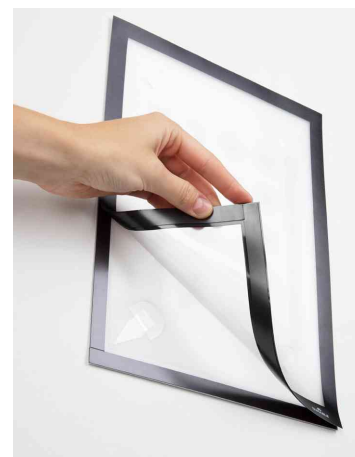

**DURABLE****Cadre d'affichage magnétique "DURAFRAME WALLPAPER", A3**

- pour présenter l'information de manière professionnelle et raffinée
- insertion et échange rapides de documents grâce à un cadre magnétique à charnière
- peut être fixé sur le papier peint, le bois et la plupart des plastiques à l'aide de bandes adhésives amovibles
- se retire sans laisser de traces en tirant sur la bande adhésive - en raison de l'élasticité, la bande se détache de la surface
- aucun dommage du support
- y compris un kit de remplacement avec 4 bandes adhésives
- utilisable en format portrait ou paysage
- dimensions extérieures : 323 x 446 mm

**Exemples d'utilisation :**

- conçu pour l'affichage d'information
- convient pour fournir des lignes directives ou autres documents similaires

Cadre d'affichage magnétique "DURAFRAME WALLPAPER", argent

Cadre d'affichage magnétique "DURAFRAME WALLPAPER", noir

Cadre magnétique à charnière

tirer simplement sur la bande adhésive

Visuel de référence : présente le produit en utilisation

Visuel de référence : présente le produit en utilisation