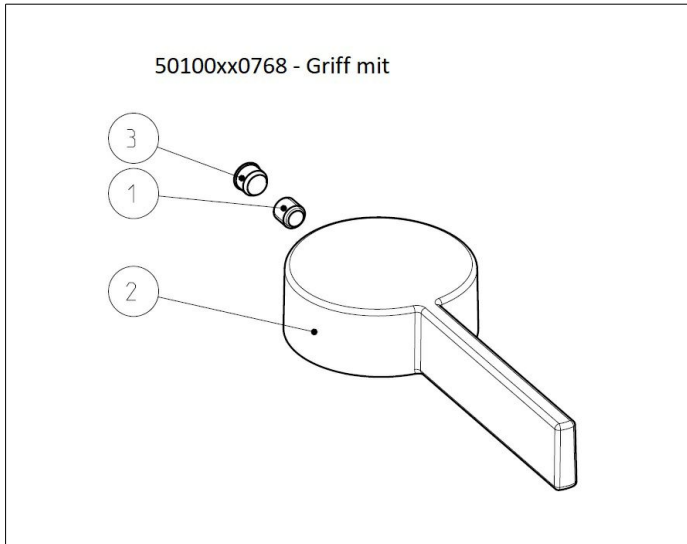

Ersatzteile Armaturen  
50100070768

**PRODUKT**

**ZEICHNUNG**

**OBERFLÄCHE**

Edelstahl/Edelstahl-finish

**ABMESSUNG**

D37,8x94x15