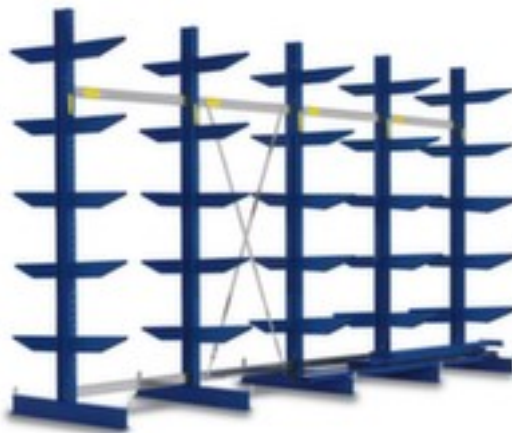

rayonnage cantilever

rayonnage complet (élément de départ et suivant), hauteur x largeur x profondeur 2500 x 4316 x 940 mm, 5 montants, utilisation bilatéral - possibilité d'installation flexible librement dans la pièce, 6 niveaux de stockage, force par plateau 2400 kg, montants décapé au jet de sable et finition peinture époxy en RAL5010 bleu gentiane

Numéro d'article: 251168

Rayonnage cantilever

Type mi-lourd

rayonnage cantilever

- rayonnage complet (élément de départ et suivant)
- système emboîtable
- hauteur x largeur x profondeur 2500 x 4316 x 940 mm
- 5 montants
- utilisation bilatéral - possibilité d'installation flexible librement dans la pièce
- 6 niveaux de stockage
- 5 niveaux avec bras
- force par plateau 2400 kg
- bras de longueur identique, positionnement droit
- profondeur utile 400 mm
- structure en acier
- montants décapé au jet de sable et finition peinture époxy en

Cela s'adapte aussi ...

203501		escabeau sur roulettes, accès à un côté, 8 marches (estrade incl.), hauteur 1,9 m, estrade largeur x profondeur 300 x 250 mm, longueur de lisse 2,7 m, en aluminium
404924		chariots pour charges longues, force 2000 kg, plateau longueur x largeur 2500 x 600 mm, plateforme ouvert avec 2 compartiments de rangement, rehausse : 4 ranches, ranchers amovibles, châssis avec finition époxy résistante aux chocs et aux rayures en RAL5010 bleu gentiane, avec bandage caoutchouc plein
505144		appareil de marquage au sol pour ruban de marquage
524978		support pour transporteurs, rouleau de manutention en acier, diamètre de roulette 60 mm, avec barrette à billes pivotante, force 200 kg, largeur du convoyeur 350 mm, hauteur 758 - 1197 mm