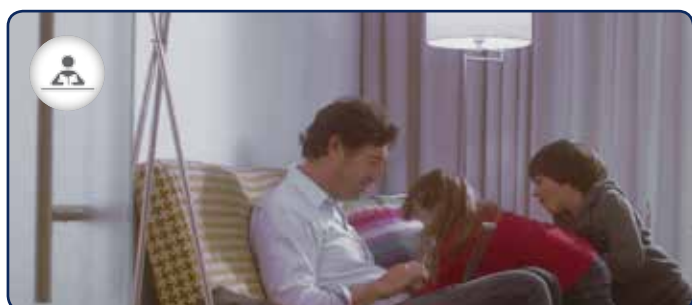

Genießen Sie den Komfort der iDual Technik und steuern Sie das Licht in Ihrem Zuhause ganz nach Ihren Wünschen.

Die iDual Technik von MÜLLER-LICHT bietet neben einer hervorragenden Grundbeleuchtung in verschiedenen Weißtönen zahlreiche Lichteinstellungen, die speziell auf die Bedürfnisse des alltäglichen Lebens abgestimmt sind. Arbeiten oder Entspannen; Einschlafen oder Aufwachen; romantische Stunden genießen oder vergnügt Feiern, mit einer iDual LED-Lampe von MÜLLER-LICHT können Sie für alle Situationen das richtige Licht ganz einfach per Knopfdruck wählen.

Ein Tag mit iDual bei Familie Müller

Morgens entspannt aufwachen

Der Morgen beginnt für Sylvia Müller entspannt. Sie lässt sich durch die **Wake UP** Funktion mit langsam heller werdendem Licht wecken und kann mit neuer Kraft in den Alltag starten.