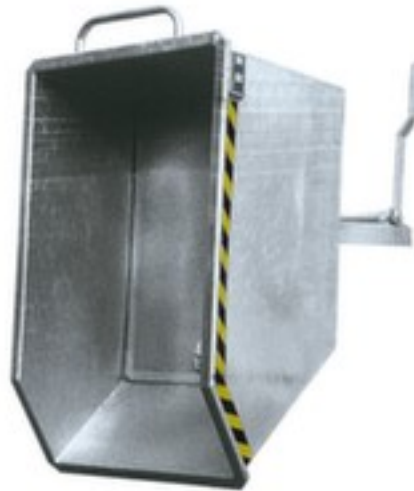

Bauer kiepbak

hoogte x lengte x breedte 680 x 1440 x 780 mm, inhoud 0,5 m³, draagvermogen 1000 kg, onderbouw vorksloten, Robuuste constructie van plaatstaal met corrosiebeschermende zinklaag

Artikelnummer: 345454

Bauer Kiepbak voor spaanders

laag model

kiepbak

- lage bouwvorm
- hoogte x lengte x breedte 680 x 1440 x 780 mm
- inhoud 0,5 m³
- draagvermogen 1000 kg
- gewicht 140 kg
- inrijhoogte x inrijbreedte 60 x 200 mm
- afstand vorksloten 135 mm
- Kantelfunctie handmatig via trekkoordontgrendeling
- zelfstandig terugzwenken bij openzetten van de bak en automatische vergrendeling van de kantelbeveiliging
- kraan en geperforeerd tussenlegbord (gat Ø 3 mm, deling 6 mm)
- Hoge stabiliteit door omgeslagen randversteving rondom
- onderbouw vorksloten
- Robuuste constructie van plaatstaal met corrosiebeschermende zinklaag

Technische details

baktype	kiepbak	hoogte vorksloten	60 mm
inhoud	0,5 m ³	breedte vorksloten	200 mm
hoogte	680 mm	afstand vorkkokers	135 mm
lengte	1440 mm	inrijdbreedte	150 mm
breedte	780 mm	kraan	ja
draagvermogen	1000 kg	stapelbaar	nee
bouwwijze	lage bouwvorm	nestbaar	nee
materiaal	plaatstaal	geschikt voor gevaarlijke stoffe	nee
stabiliteit/versteviging/schoren	omgeslagen randversteviging rondom	oppervlak	verzinkt
kantelfunctie	handmatig	kleur uitvoering	verzinkt
terugzwenkfunctie	zelfstandig terugzwenken bij openzetten van de bak	plafond	als accessoire (niet inbegrepen)
kantelbeveiliging	Kantelbeveiliging automatisch	type deksel	klapdeksel
onderrijdbaar	ja	gewicht	140 kg
onderbouw	vorksloten		