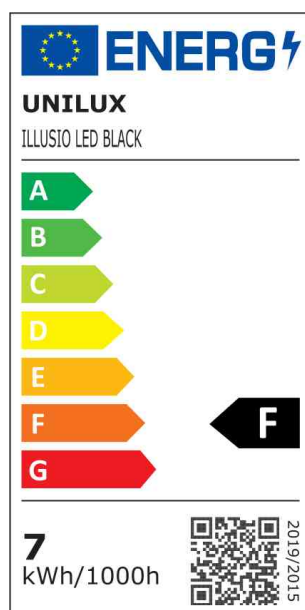

UNILUX

Lampe de bureau à LED ILLUSIO

- source lumineuse : ce produit contient une source lumineuse de classe d'efficacité énergétique F
 - cette lampe contient des LED intégrées
 - ces LED ne peuvent pas être changées
 - puissance : 6,5W
 - consommation d'énergie pondérée : 7 kWh / 1000 h
 - flux lumineux : 602 lumens
 - efficacité lumineuse : 93 lm/W
 - température de couleur : 3100 Kelvin (blanc chaud)
 - valeur minimale de rendu de couleur (Ra) : 82
 - durée de vie : 40.000 heures
- bras en aluminium
 - longueur du bras : 590 mm
 - diamètre du pied : 145 mm
 - diamètre : tête de la lampe : 110 mm
 - hauteur totale : 630 mm
 - interrupteur tactile / variateur de lumière sur la tête
 - longueur du câble : 1,90 m
 - fiche Euro

Lampe de bureau à LED ILLUSIO

Visuel de référence: Tête de la lampe

Produit	Modèle	Couleur	Puissance	Température de couleur	Tension éclairage	Classe énergétique	Numéro de fabricant	Code
Lampe de bureau à LED ILLUSIO	socle	noir	6,5 watts	3.100 K	230 V / 12 V	F	400036264	6400250