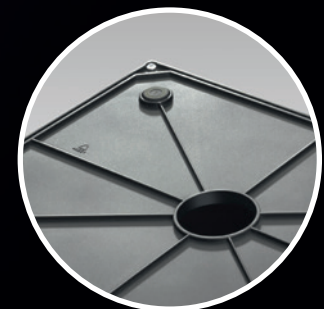

HAILO BIG-BOX® SWING XL

DIE GROSSRAUM-ABFALLBOX MIT SELBSTSCHLIESSENDEM SCHWINGDECKEL.

GROSSRAUM-ABFALLBOX

- Rechteck-Gehäuse aus Edelstahl oder korrosionsfest beschichtetem Stahlblech
- Deckel und Boden aus hochfestem Kunststoff
- Selbstschließender, zweigeteilter Schwingdeckel
- 4 Anti-Rutsch-FüÙe
- Fassungsvermögen: 52 l
- Mit patentiertem Müllbeutel-Klemmrahmen
- Flach verpackt, aber schnell zusammengebaut

SPACIOUS WASTE BOX

- Rectangular housing made from stainless steel or coated sheet steel
- Lid and base made from high-strength plastic
- Two-part self-closing swing lid
- 4 non-slip feet
- Capacity: 52 l
- Patented frame clamps bin liner into place
- Flat packed, but quickly assembled

POUBELLE DE GRANDE CONTENANCE

- Corps rectangulaire en acier inoxydable ou en tôle d'acier traitée
- Couvercle et fond en plastique de grande résistance
- Couvercle basculant en deux parties, à fermeture automatique
- 4 pieds antidérapants
- Contenance : 52 l
- Avec cadre breveté, pour le serrage du sac poubelle
- Emballage à plat, assemblage rapide

6460-112

4 007 126 002747

Gehäuse:
Stahlblech, weiß (ähnl. RAL 9003)
Deckel/Boden:
Kunststoff, schwarz
Housing:
sheet steel, white
lid/base:
plastic, black
Corps :
tôle d'acier, blanc
Couvercle/fond :
plastique, noir