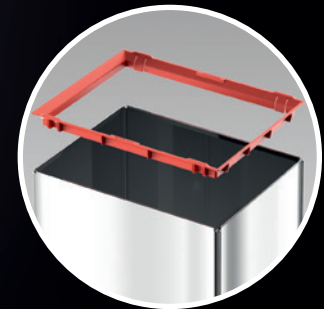

HAILO BIG-BOX® SWING XL

DIE GROSSRAUM-ABFALLBOX MIT SELBSTSCHLIESSENDEM SCHWINGDECKEL.

GROSSRAUM-ABFALLBOX

- Rechteck-Gehäuse aus Edelstahl oder korrosionsfest beschichtetem Stahlblech
- Deckel und Boden aus hochfestem Kunststoff
- Selbstschließender, zweigeteilter Schwingdeckel
- 4 Anti-Rutsch-FüÙe
- Fassungsvermögen: 52 l
- Mit patentiertem Müllbeutel-Klemmrahmen
- Flach verpackt, aber schnell zusammengebaut

SPACIOUS WASTE BOX

- Rectangular housing made from stainless steel or coated sheet steel
- Lid and base made from high-strength plastic
- Two-part self-closing swing lid
- 4 non-slip feet
- Capacity: 52 l
- Patented frame clamps bin liner into place
- Flat packed, but quickly assembled

POUBELLE DE GRANDE CONTENANCE

- Corps rectangulaire en acier inoxydable ou en tôle d'acier traitée
- Couvercle et fond en plastique de grande résistance
- Couvercle basculant en deux parties, à fermeture automatique
- 4 pieds antidérapants
- Contenance : 52 l
- Avec cadre breveté, pour le serrage du sac poubelle
- Emballage à plat, assemblage rapide

52 L
13.7 US gal
11.4 UK gal

76*
cm

B x T 34 x 26 cm

* mit Rollen + 6 cm

A x B x C (cm)
75 x 35 x 8

VE
1

120 x 80
45

Gehäuse:
Edelstahl
Deckel/Boden:
Kunststoff, schwarz
Housing:
stainless steel
lid/base:
plastic, black
Corps :
acier inoxydable
Couvercle/fond :
plastique, noir