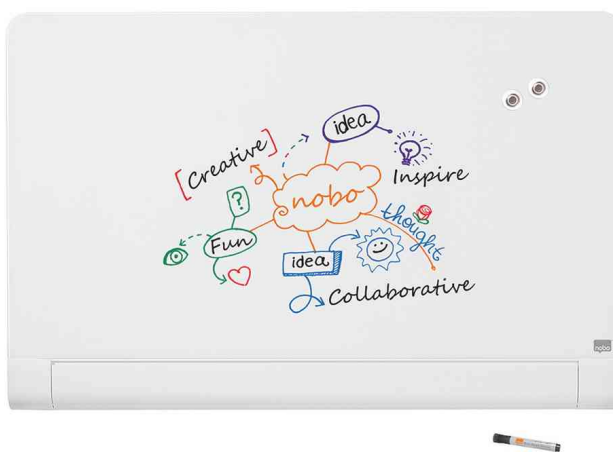

Tableau magnétique en verre Impression Pro Widescreen, coins arrondis

Élégant et trois fois plus facile à nettoyer

- surface magnétique en verre de sécurité durci
- excellente effaçabilité, très résistant aux taches, aux traces des marqueurs, aux éraflures et aux coups
- design élégant, sans cadre, avec auget porte-marqueur intégré
- effaçable à sec ou à l'eau
- InvisaMount™ système de fixation facilitant le montage, avec des fixations dissimulées derrière le tableau
- livré avec un marqueur pour tableau en verre, un jeu d'aimants en verre et le matériel de fixation

Exemples d'utilisation :

- offre 2 fonctions: tableau en verre inscriptible et tableau magnétique en un
- comme tableau de planning et d'organisation (pour les numéros de téléphone, les rendez-vous, les messages, les plans et les procédures etc.)
- pour présenter des informations dans une salle de réunion sur tableau magnétique
- pour afficher le menu du jour dans le domaine de la gastronomie
- à la cuisine pour afficher les recettes et la liste des courses
- pour l'organisation personnelle au bureau
- comme panneau d'affichage pour notes, messages et pense-bêtes

Adapté pour:

- hôtels / restauration
- maison, cuisine
- bureaux
- écoles

Visuel de référence : Tableau magnétique en verre Impression Pro Widescreen, coins arrondis

Visuel de référence : Tableau magnétique en verre Impression Pro Widescreen, coins arrondis

Visuel de référence : présente le produit en utilisation

Produit	Modèle	Dimensions	Couleur	Conditionné	Numéro de fabricant	Code
Tableau magnétique en verre Impression Pro Widescreen	rectangle	45" - (L)1.000 x (H)560 mm	blanc		1905191	5532518
		57" - (L)1.260 x (H)710 mm	blanc		1905192	5532519
	rectangle	85" - (L)1.900 x (H)1.000 mm	blanc		1905193	5532520