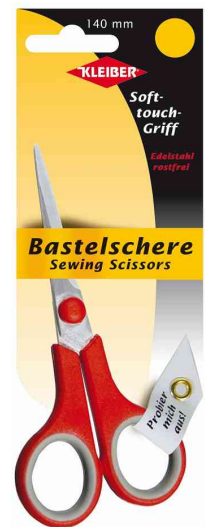

## Ciseaux de bricolage avec poignée Softtouch

Ciseaux de bricolage pratiques ultra coupants, avec poignée confortable Softtouch !

- matériau des lames : acier inoxydable
- matériau des poignées : plastique ABS Softtouch
- sur carte blister

Ciseaux de bricolage, bleu

Ciseaux de bricolage, bleu, sur carte blister

Ciseaux de bricolage, rouge

Ciseaux de bricolage, rouge, sur carte blister

Produit	Modèle	Longueur	Couleur	Utilisation	Conditionné	Numéro de fabricant	Code
Ciseaux de bricolage	pointu	140 mm	bleu	pour droitiers		92133	53500703
		140 mm	rouge	pour droitiers		92132	53500702