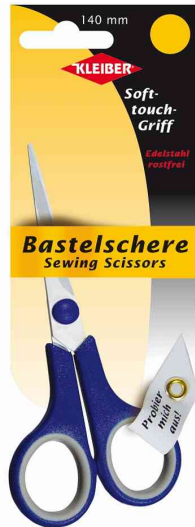

## Ciseaux de bricolage avec poignée Softtouch

Ciseaux de bricolage pratiques ultra coupants, avec poignée confortable Softtouch !

- matériau des lames : acier inoxydable
- matériau des poignées : plastique ABS Softtouch
- sur carte blister

Ciseaux de bricolage, bleu

Ciseaux de bricolage, bleu, sur carte blister

Ciseaux de bricolage, rouge

Ciseaux de bricolage, rouge, sur carte blister

Produit	Modèle	Longueur	Couleur	Utilisation	Conditionné	Numéro de fabricant	Code
Ciseaux de bricolage	pointu	140 mm	bleu	pour droitiers		92133	53500703
		140 mm	rouge	pour droitiers		92132	53500702