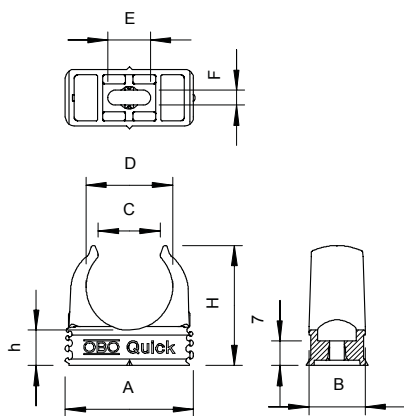

## Quick-klem, lichtgrijs

Artikelnr. 2149028

OBO Quick-klem type 2955/.... voor alle metrische stalen pantserbuis, en lichte en zware metrische kunststof buis. Geschikt voor bevestiging van de OBO Quick-Pipe. De buis kan eenvoudig in de klem worden geklikt: de klem draait automatisch in de juiste positie. Universele bevestigingsmogelijkheid; koppelbaar met de OBO Multi-Quick- en star Quick-klem. Sleufgat voor zijdelings uitlijnen bij de montage door middel van houtschroef of inslagplug. De klemmen M16 tot en met M32 kunnen op schroefdraad M6 worden vastgeschroefd. Aanbevolen bevestigingsafstand 50-60 cm, max. uittrekwaarde F bij 20°C kamertemperatuur zie tabel.

### Stamgegevens

Bestelnr.	2149028
Type	2955 M40
Omschrijving 1	Kabelbuis-klem Quick koppelbaar
Dimensie	M40
Kleur	lichtgrijs
RAL-nummer	7035
Materiaal	Polypropyleen
Materiaal-afk.	PP
Kleinste verkoop-eenheid (VG)	50 Stuk
Gewicht	0,84 kg/100 st.

### Technische gegevens

Afmeting A	57,30 mm
Afmeting B	16,00 mm
Afmeting C	26 mm
Afmeting D	39,20 mm
Afmeting E	11,00 mm
Afmeting F	4,60 mm
Afmeting H	51,00 mm
Afmeting h	12,00 mm
Rijgbaar	<input checked="" type="checkbox"/>
Aantal kabels/ buizen	1
Uittrekwaarden	140 N
Type bevestiging	Schroefgat
Breukbelasting	0,14 kN
moeilijk ontvlambaar	volgens VDE 0471/DIN 695 deel 2-1, testtemperatuur 650°C
Gesloten	<input type="checkbox"/>
Nominale grootte	M40
Halogeenvrij	<input checked="" type="checkbox"/>
Met inlage	<input type="checkbox"/>
Klemmontage	Doorvoergat, schroefbaar op M6 schroefdraad
Spanbereik D	40,00 - 40,00 mm
UV-bestendig	<input type="checkbox"/>