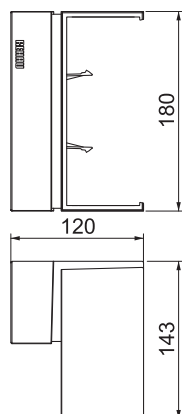

## Binnenhoek SIGNA BASE IE 70170

Artikelnr. 6132756

Binnenhoek als hulpstuk voor richtingsverandering voor de wandgoot SIGNA BASE.

Schuin afgesneden binnenhoek om op onderstuk te klikken. Hoek instelbaar.

### Stamgegevens

Bestelnr.	6132756
Type	BRK IE70170 rws
Dimensie	120x143x180
Kleur	zuiver wit
RAL-nummer	9010
Materiaal	Polycarbonaat/acrylnitriël-butadieen-styrol
Materiaal-afk.	PC/ABS
Kleinste verkoop-eenheid (VG)	1 Stuk
Gewicht	17,87 kg/100 st.

### Technische gegevens

Lengte	120,00 mm
Breedte	143,00 mm
Zijhoogte	180,00 mm
Aantal deksels	1
Uitvoering	Hulpstuk
Vorm	Asymmetrisch
Halogeenvrij	<input checked="" type="checkbox"/>
Kabelklem	<input type="checkbox"/>
Kanaalverbinder	<input type="checkbox"/>
Montagetype van deksels	overlappend
Montagegat in bodem	<input type="checkbox"/>
Dekselbreedte	80 mm
Breedte bovenstuk 2	0,00 mm
Breedte bovenstuk 3	0,00 mm
Beschermfolie	<input type="checkbox"/>
Hoekgedeelte	85,00 - 93,00 °