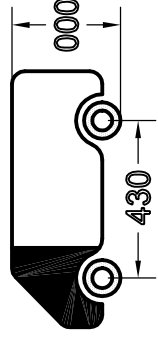

OPEL MOVANO 2010  
 nissan nv 400  
 RENAULT MASTER MASTER 2010  
 380x173cm. L3 H2

10X S	10X M8 3xD	30X	30X
10X A	10X	10X	2X
10X M8 30X25	10X	10X	
M8 x25			

www.king-ping.com  
 info@king-ping.com

- Bij onduidelijkheden raadpleeg uw leverancier!
- Pour plus de renseignements consultez votre fournisseur!
- Bei eventuellen Unklarheiten, bitten wir Sie mit Ihren Lieferanten Kontakt aufzunehmen!
- Might this not be clear, please contact your supplier!