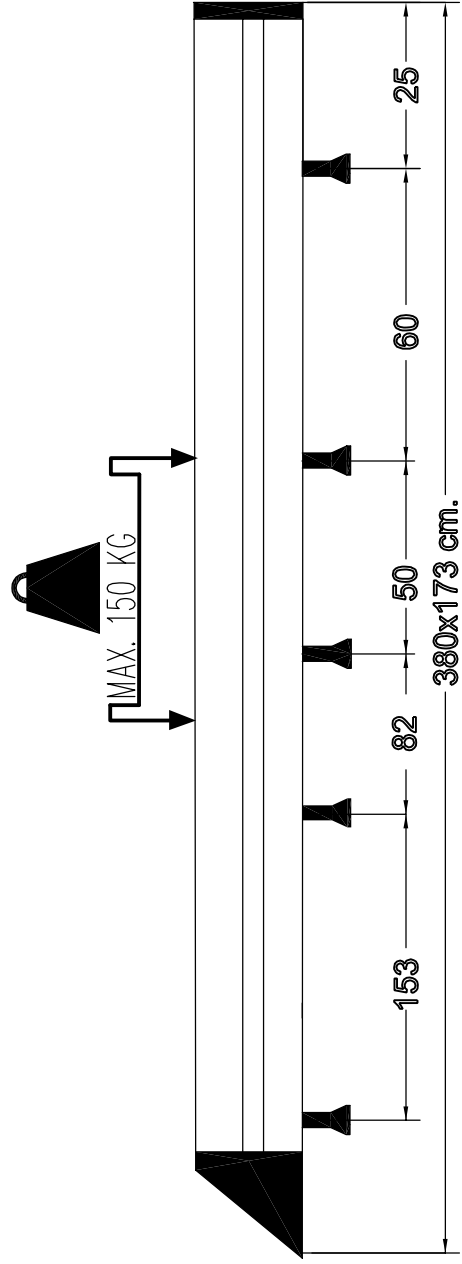

OPEL MOVANO 2010  
 nissan nv 400  
 RENAULT MASTER MASTER 2010  
 380x173cm. L3 H2

10X S	10X M8 3xD	30X	30X
10X A	10X	10X	2X
10X M8 30X25	10X	10X	
M8 x25			

www.king-ping.com  
 info@king-ping.com

- Bij onduidelijkheden raadpleeg uw leverancier!
- Pour plus de renseignements consultez votre fournisseur!
- Bei eventuellen Unklarheiten, bitten wir Sie mit Ihren Lieferanten Kontakt aufzunehmen!
- Might this not be clear, please contact your supplier!