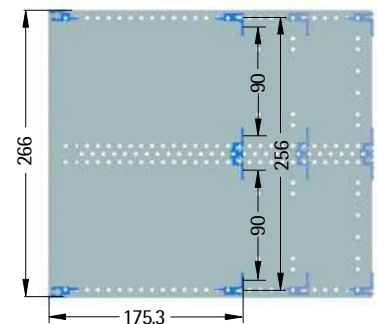

Tiefe 176 mm

Bezeichnung	Bestell-Nr.
84 TE, mit Griff	24-5614-11
84 TE, ohne Griff	24-5611-11

Tiefe 236 mm

Bezeichnung	Bestell-Nr.
84 TE, mit Griff	24-5615-11
84 TE, ohne Griff	24-5612-11

Tiefe 296 mm

Bezeichnung	Bestell-Nr.
84 TE, mit Griff	24-5616-11
84 TE, ohne Griff	24-5613-11

Tiefe 176 mm

Bezeichnung	Bestell-Nr.
84 TE, mit Griff	24-5614-21
84 TE, ohne Griff	24-5611-21

Tiefe 236 mm

Bezeichnung	Bestell-Nr.
84 TE, mit Griff	24-5615-21
84 TE, ohne Griff	24-5612-21

Tiefe 296 mm

Bezeichnung	Bestell-Nr.
84 TE, mit Griff	24-5616-21
84 TE, ohne Griff	24-5613-21

Tiefe 176 mm

Bezeichnung	Bestell-Nr.
84 TE, mit Griff	24-5614-31
84 TE, ohne Griff	24-5611-31

Tiefe 236 mm

Bezeichnung	Bestell-Nr.
84 TE, mit Griff	24-5615-31
84 TE, ohne Griff	24-5612-31

Tiefe 296 mm

Bezeichnung	Bestell-Nr.
84 TE, mit Griff	24-5616-31
84 TE, ohne Griff	24-5613-31