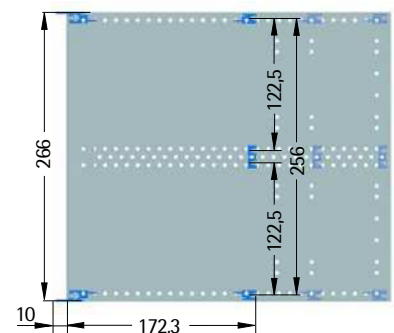

Tiefe 176 mm

Bezeichnung	Bestell-Nr.
84 TE, mit Griff	24-5614-11
84 TE, ohne Griff	24-5611-11

Tiefe 236 mm

Bezeichnung	Bestell-Nr.
84 TE, mit Griff	24-5615-11
84 TE, ohne Griff	24-5612-11

Tiefe 296 mm

Bezeichnung	Bestell-Nr.
84 TE, mit Griff	24-5616-11
84 TE, ohne Griff	24-5613-11

Tiefe 176 mm

Bezeichnung	Bestell-Nr.
84 TE, mit Griff	24-5614-21
84 TE, ohne Griff	24-5611-21

Tiefe 236 mm

Bezeichnung	Bestell-Nr.
84 TE, mit Griff	24-5615-21
84 TE, ohne Griff	24-5612-21

Tiefe 296 mm

Bezeichnung	Bestell-Nr.
84 TE, mit Griff	24-5616-21
84 TE, ohne Griff	24-5613-21

Tiefe 176 mm

Bezeichnung	Bestell-Nr.
84 TE, mit Griff	24-5614-31
84 TE, ohne Griff	24-5611-31

Tiefe 236 mm

Bezeichnung	Bestell-Nr.
84 TE, mit Griff	24-5615-31
84 TE, ohne Griff	24-5612-31

Tiefe 296 mm

Bezeichnung	Bestell-Nr.
84 TE, mit Griff	24-5616-31
84 TE, ohne Griff	24-5613-31