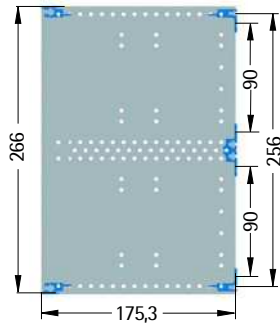

Tiefe 176 mm

Bezeichnung	Bestell-Nr.
84 TE, mit Griff	24-5614-11
84 TE, ohne Griff	24-5611-11

Tiefe 236 mm

Bezeichnung	Bestell-Nr.
84 TE, mit Griff	24-5615-11
84 TE, ohne Griff	24-5612-11

Tiefe 296 mm

Bezeichnung	Bestell-Nr.
84 TE, mit Griff	24-5616-11
84 TE, ohne Griff	24-5613-11

Tiefe 176 mm

Bezeichnung	Bestell-Nr.
84 TE, mit Griff	24-5614-21
84 TE, ohne Griff	24-5611-21

Tiefe 236 mm

Bezeichnung	Bestell-Nr.
84 TE, mit Griff	24-5615-21
84 TE, ohne Griff	24-5612-21

Tiefe 296 mm

Bezeichnung	Bestell-Nr.
84 TE, mit Griff	24-5616-21
84 TE, ohne Griff	24-5613-21

Tiefe 176 mm

Bezeichnung	Bestell-Nr.
84 TE, mit Griff	24-5614-31
84 TE, ohne Griff	24-5611-31

Tiefe 236 mm

Bezeichnung	Bestell-Nr.
84 TE, mit Griff	24-5615-31
84 TE, ohne Griff	24-5612-31

Tiefe 296 mm

Bezeichnung	Bestell-Nr.
84 TE, mit Griff	24-5616-31
84 TE, ohne Griff	24-5613-31