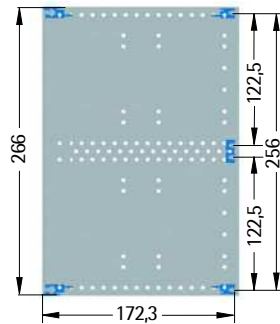

Tiefe 176 mm

Bezeichnung	Bestell-Nr.
84 TE, mit Griff	24-5614-11
84 TE, ohne Griff	24-5611-11

Tiefe 236 mm

Bezeichnung	Bestell-Nr.
84 TE, mit Griff	24-5615-11
84 TE, ohne Griff	24-5612-11

Tiefe 296 mm

Bezeichnung	Bestell-Nr.
84 TE, mit Griff	24-5616-11
84 TE, ohne Griff	24-5613-11

Tiefe 176 mm

Bezeichnung	Bestell-Nr.
84 TE, mit Griff	24-5614-21
84 TE, ohne Griff	24-5611-21

Tiefe 236 mm

Bezeichnung	Bestell-Nr.
84 TE, mit Griff	24-5615-21
84 TE, ohne Griff	24-5612-21

Tiefe 296 mm

Bezeichnung	Bestell-Nr.
84 TE, mit Griff	24-5616-21
84 TE, ohne Griff	24-5613-21

Tiefe 176 mm

Bezeichnung	Bestell-Nr.
84 TE, mit Griff	24-5614-31
84 TE, ohne Griff	24-5611-31

Tiefe 236 mm

Bezeichnung	Bestell-Nr.
84 TE, mit Griff	24-5615-31
84 TE, ohne Griff	24-5612-31

Tiefe 296 mm

Bezeichnung	Bestell-Nr.
84 TE, mit Griff	24-5616-31
84 TE, ohne Griff	24-5613-31