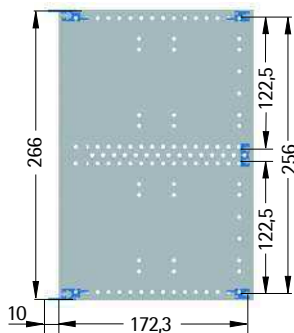

Tiefe 176 mm

Bezeichnung	Bestell-Nr.
84 TE, mit Griff	24-5614-11
84 TE, ohne Griff	24-5611-11

Tiefe 236 mm

Bezeichnung	Bestell-Nr.
84 TE, mit Griff	24-5615-11
84 TE, ohne Griff	24-5612-11

Tiefe 296 mm

Bezeichnung	Bestell-Nr.
84 TE, mit Griff	24-5616-11
84 TE, ohne Griff	24-5613-11

Tiefe 176 mm

Bezeichnung	Bestell-Nr.
84 TE, mit Griff	24-5614-21
84 TE, ohne Griff	24-5611-21

Tiefe 236 mm

Bezeichnung	Bestell-Nr.
84 TE, mit Griff	24-5615-21
84 TE, ohne Griff	24-5612-21

Tiefe 296 mm

Bezeichnung	Bestell-Nr.
84 TE, mit Griff	24-5616-21
84 TE, ohne Griff	24-5613-21

Tiefe 176 mm

Bezeichnung	Bestell-Nr.
84 TE, mit Griff	24-5614-31
84 TE, ohne Griff	24-5611-31

Tiefe 236 mm

Bezeichnung	Bestell-Nr.
84 TE, mit Griff	24-5615-31
84 TE, ohne Griff	24-5612-31

Tiefe 296 mm

Bezeichnung	Bestell-Nr.
84 TE, mit Griff	24-5616-31
84 TE, ohne Griff	24-5613-31