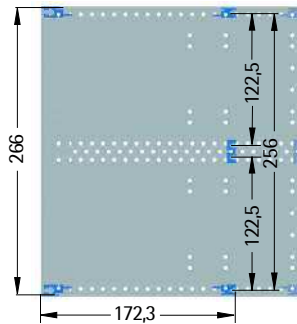

Tiefe 176 mm

Bezeichnung	Bestell-Nr.
84 TE, mit Griff	24-5614-11
84 TE, ohne Griff	24-5611-11

Tiefe 236 mm

Bezeichnung	Bestell-Nr.
84 TE, mit Griff	24-5615-11
84 TE, ohne Griff	24-5612-11

Tiefe 296 mm

Bezeichnung	Bestell-Nr.
84 TE, mit Griff	24-5616-11
84 TE, ohne Griff	24-5613-11

Tiefe 176 mm

Bezeichnung	Bestell-Nr.
84 TE, mit Griff	24-5614-21
84 TE, ohne Griff	24-5611-21

Tiefe 236 mm

Bezeichnung	Bestell-Nr.
84 TE, mit Griff	24-5615-21
84 TE, ohne Griff	24-5612-21

Tiefe 296 mm

Bezeichnung	Bestell-Nr.
84 TE, mit Griff	24-5616-21
84 TE, ohne Griff	24-5613-21

Tiefe 176 mm

Bezeichnung	Bestell-Nr.
84 TE, mit Griff	24-5614-31
84 TE, ohne Griff	24-5611-31

Tiefe 236 mm

Bezeichnung	Bestell-Nr.
84 TE, mit Griff	24-5615-31
84 TE, ohne Griff	24-5612-31

Tiefe 296 mm

Bezeichnung	Bestell-Nr.
84 TE, mit Griff	24-5616-31
84 TE, ohne Griff	24-5613-31