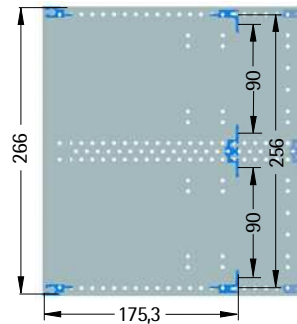

Tiefe 176 mm

Bezeichnung	Bestell-Nr.
84 TE, mit Griff	24-5614-11
84 TE, ohne Griff	24-5611-11

Tiefe 236 mm

Bezeichnung	Bestell-Nr.
84 TE, mit Griff	24-5615-11
84 TE, ohne Griff	24-5612-11

Tiefe 296 mm

Bezeichnung	Bestell-Nr.
84 TE, mit Griff	24-5616-11
84 TE, ohne Griff	24-5613-11

Tiefe 176 mm

Bezeichnung	Bestell-Nr.
84 TE, mit Griff	24-5614-21
84 TE, ohne Griff	24-5611-21

Tiefe 236 mm

Bezeichnung	Bestell-Nr.
84 TE, mit Griff	24-5615-21
84 TE, ohne Griff	24-5612-21

Tiefe 296 mm

Bezeichnung	Bestell-Nr.
84 TE, mit Griff	24-5616-21
84 TE, ohne Griff	24-5613-21

Tiefe 176 mm

Bezeichnung	Bestell-Nr.
84 TE, mit Griff	24-5614-31
84 TE, ohne Griff	24-5611-31

Tiefe 236 mm

Bezeichnung	Bestell-Nr.
84 TE, mit Griff	24-5615-31
84 TE, ohne Griff	24-5612-31

Tiefe 296 mm

Bezeichnung	Bestell-Nr.
84 TE, mit Griff	24-5616-31
84 TE, ohne Griff	24-5613-31