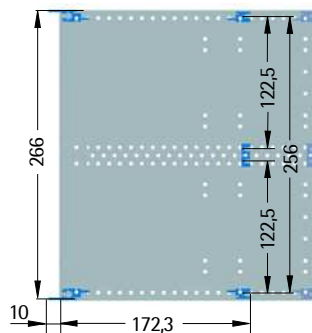

Tiefe 176 mm

Bezeichnung	Bestell-Nr.
84 TE, mit Griff	24-5614-11
84 TE, ohne Griff	24-5611-11

Tiefe 236 mm

Bezeichnung	Bestell-Nr.
84 TE, mit Griff	24-5615-11
84 TE, ohne Griff	24-5612-11

Tiefe 296 mm

Bezeichnung	Bestell-Nr.
84 TE, mit Griff	24-5616-11
84 TE, ohne Griff	24-5613-11

Tiefe 176 mm

Bezeichnung	Bestell-Nr.
84 TE, mit Griff	24-5614-21
84 TE, ohne Griff	24-5611-21

Tiefe 236 mm

Bezeichnung	Bestell-Nr.
84 TE, mit Griff	24-5615-21
84 TE, ohne Griff	24-5612-21

Tiefe 296 mm

Bezeichnung	Bestell-Nr.
84 TE, mit Griff	24-5616-21
84 TE, ohne Griff	24-5613-21

Tiefe 176 mm

Bezeichnung	Bestell-Nr.
84 TE, mit Griff	24-5614-31
84 TE, ohne Griff	24-5611-31

Tiefe 236 mm

Bezeichnung	Bestell-Nr.
84 TE, mit Griff	24-5615-31
84 TE, ohne Griff	24-5612-31

Tiefe 296 mm

Bezeichnung	Bestell-Nr.
84 TE, mit Griff	24-5616-31
84 TE, ohne Griff	24-5613-31