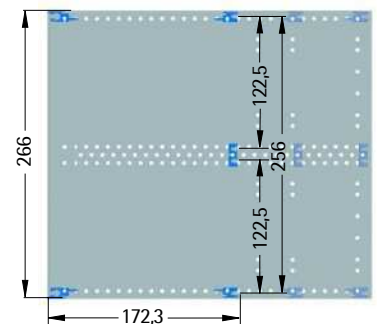

Tiefe 176 mm

Bezeichnung	Bestell-Nr.
84 TE, mit Griff	24-5614-11
84 TE, ohne Griff	24-5611-11

Tiefe 236 mm

Bezeichnung	Bestell-Nr.
84 TE, mit Griff	24-5615-11
84 TE, ohne Griff	24-5612-11

Tiefe 296 mm

Bezeichnung	Bestell-Nr.
84 TE, mit Griff	24-5616-11
84 TE, ohne Griff	24-5613-11

Tiefe 176 mm

Bezeichnung	Bestell-Nr.
84 TE, mit Griff	24-5614-21
84 TE, ohne Griff	24-5611-21

Tiefe 236 mm

Bezeichnung	Bestell-Nr.
84 TE, mit Griff	24-5615-21
84 TE, ohne Griff	24-5612-21

Tiefe 296 mm

Bezeichnung	Bestell-Nr.
84 TE, mit Griff	24-5616-21
84 TE, ohne Griff	24-5613-21

Tiefe 176 mm

Bezeichnung	Bestell-Nr.
84 TE, mit Griff	24-5614-31
84 TE, ohne Griff	24-5611-31

Tiefe 236 mm

Bezeichnung	Bestell-Nr.
84 TE, mit Griff	24-5615-31
84 TE, ohne Griff	24-5612-31

Tiefe 296 mm

Bezeichnung	Bestell-Nr.
84 TE, mit Griff	24-5616-31
84 TE, ohne Griff	24-5613-31