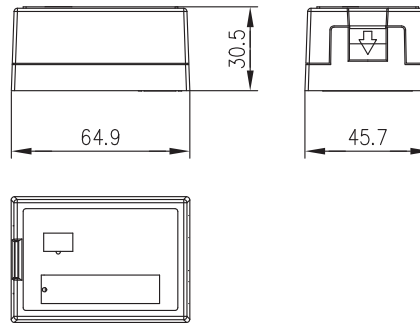

Modul-System AMJ-S/AMJ/UMJ

AMJ

Bestell-Nr.	Kurzbezeichnung	Ausführung	Serie	Farbe
H02000A0071	Modul-Aufnahme 46x64	1-fach AP compact inkl. Beschriftungsfenster und Schutzklappe, unbestückt	AMJ Modul K; AMJ Kupplung K; UMJ Modul K; UMJ Kupplung K	alpinweiß

AMJ

Bestell-Nr.	Kurzbezeichnung	Ausführung	Serie	Farbe
H02000A0072	Modul-Aufnahme 68x64	2-fach AP compact inkl. Beschriftungsfenster und Schutzklappen, unbestückt	AMJ Modul K; AMJ Kupplung K; UMJ Modul K; UMJ Kupplung K	alpinweiß

AMJ

Bestell-Nr.	Kurzbezeichnung	Ausführung	Serie	Farbe
H02000A0064	Modul-Aufnahme 46x64	1-fach AP compact unbestückt	AMJ Modul K; AMJ Kupplung K; UMJ Modul K; UMJ Kupplung K	alpinweiß

AMJ

AMJ-S

Bestell-Nr.	Kurzbezeichnung	Ausführung	Serie	Farbe
H02000B0065	Modul-Aufnahme 68x64	2-fach AP compact unbestückt	AMJ-S Modul; AMJ Modul K; AMJ Kupplung K; UMJ Modul K; UMJ Kupplung K	alpinweiß