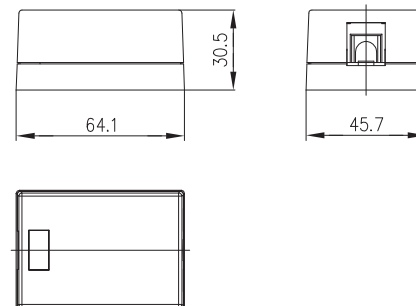

Modul-System AMJ-S/AMJ/UMJ

AMJ

Bestell-Nr.	Kurzbezeichnung	Ausführung	Serie	Farbe
H02000A0071	Modul-Aufnahme 46x64	1-fach AP compact inkl. Beschriftungsfenster und Schutzklappe, unbestückt	AMJ Modul K; AMJ Kupplung K; UMJ Modul K; UMJ Kupplung K	alpinweiß

AMJ

Bestell-Nr.	Kurzbezeichnung	Ausführung	Serie	Farbe
H02000A0072	Modul-Aufnahme 68x64	2-fach AP compact inkl. Beschriftungsfenster und Schutzklappen, unbestückt	AMJ Modul K; AMJ Kupplung K; UMJ Modul K; UMJ Kupplung K	alpinweiß

AMJ

Bestell-Nr.	Kurzbezeichnung	Ausführung	Serie	Farbe
H02000A0064	Modul-Aufnahme 46x64	1-fach AP compact unbestückt	AMJ Modul K; AMJ Kupplung K; UMJ Modul K; UMJ Kupplung K	alpinweiß

AMJ

AMJ-S

Bestell-Nr.	Kurzbezeichnung	Ausführung	Serie	Farbe
H02000B0065	Modul-Aufnahme 68x64	2-fach AP compact unbestückt	AMJ-S Modul; AMJ Modul K; AMJ Kupplung K; UMJ Modul K; UMJ Kupplung K	alpinweiß