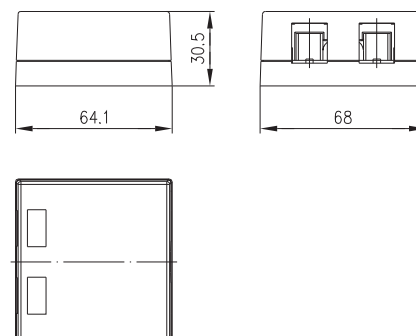

Modul-System AMJ-S/AMJ/UMJ

AMJ

Bestell-Nr.	Kurzbezeichnung	Ausführung	Serie	Farbe
H02000A0071	Modul-Aufnahme 46x64	1-fach AP compact inkl. Beschriftungsfenster und Schutzklappe, unbestückt	AMJ Modul K; AMJ Kupplung K; UMJ Modul K; UMJ Kupplung K	alpinweiß

AMJ

Bestell-Nr.	Kurzbezeichnung	Ausführung	Serie	Farbe
H02000A0072	Modul-Aufnahme 68x64	2-fach AP compact inkl. Beschriftungsfenster und Schutzklappen, unbestückt	AMJ Modul K; AMJ Kupplung K; UMJ Modul K; UMJ Kupplung K	alpinweiß

AMJ

Bestell-Nr.	Kurzbezeichnung	Ausführung	Serie	Farbe
H02000A0064	Modul-Aufnahme 46x64	1-fach AP compact unbestückt	AMJ Modul K; AMJ Kupplung K; UMJ Modul K; UMJ Kupplung K	alpinweiß

AMJ

AMJ-S

Bestell-Nr.	Kurzbezeichnung	Ausführung	Serie	Farbe
H02000B0065	Modul-Aufnahme 68x64	2-fach AP compact unbestückt	AMJ-S Modul; AMJ Modul K; AMJ Kupplung K; UMJ Modul K; UMJ Kupplung K	alpinweiß