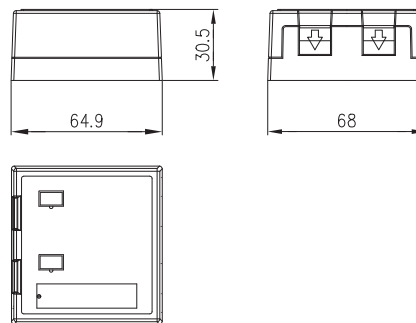

Modul-System AMJ-S/AMJ/UMJ

AMJ

Bestell-Nr.	Kurzbezeichnung	Ausführung	Serie	Farbe
H02000A0071	Modul-Aufnahme 46x64	1-fach AP compact inkl. Beschriftungsfenster und Schutzklappe, unbestückt	AMJ Modul K; AMJ Kupplung K; UMJ Modul K; UMJ Kupplung K	alpinweiß

AMJ

Bestell-Nr.	Kurzbezeichnung	Ausführung	Serie	Farbe
H02000A0072	Modul-Aufnahme 68x64	2-fach AP compact inkl. Beschriftungsfenster und Schutzklappen, unbestückt	AMJ Modul K; AMJ Kupplung K; UMJ Modul K; UMJ Kupplung K	alpinweiß

AMJ

Bestell-Nr.	Kurzbezeichnung	Ausführung	Serie	Farbe
H02000A0064	Modul-Aufnahme 46x64	1-fach AP compact unbestückt	AMJ Modul K; AMJ Kupplung K; UMJ Modul K; UMJ Kupplung K	alpinweiß

AMJ

AMJ-S

Bestell-Nr.	Kurzbezeichnung	Ausführung	Serie	Farbe
H02000B0065	Modul-Aufnahme 68x64	2-fach AP compact unbestückt	AMJ-S Modul; AMJ Modul K; AMJ Kupplung K; UMJ Modul K; UMJ Kupplung K	alpinweiß