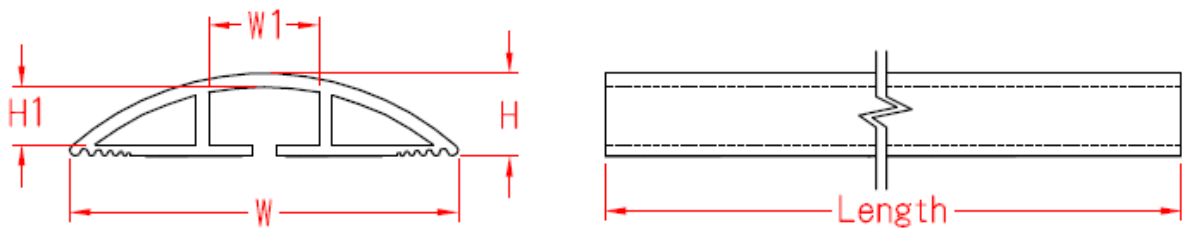

Data Sheet

Description name :SOFT WIRING DUCT

•

•

Unit :mm

ITEM NO.	W	W1	H	H1	Length
SRD100BK	76.2±3	22	17.4	11.6	1830

•

Technical data

Material : P.V.C

Color : BLACK