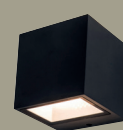

gemini

wand

Sehr kleine quadratische Leuchte in minimalistischem Design, aber großer Lichtleistung. Diese elegante Leuchte aus Aluminiumdruckguss gibt einen perfekten bidirektionalen Strahl aus. Ideal für Mehrfachanwendungen oder als platzsparende Variante.

Anthrazit
5189114118

Mattschwarz
5189125012

CLASS I
IP54
LED 9W
850 Lumen
Gussaluminium

CLASS I
IP54
LED 9W
850 Lumen
Gussaluminium

A⁺

4000K

A⁺

3000K