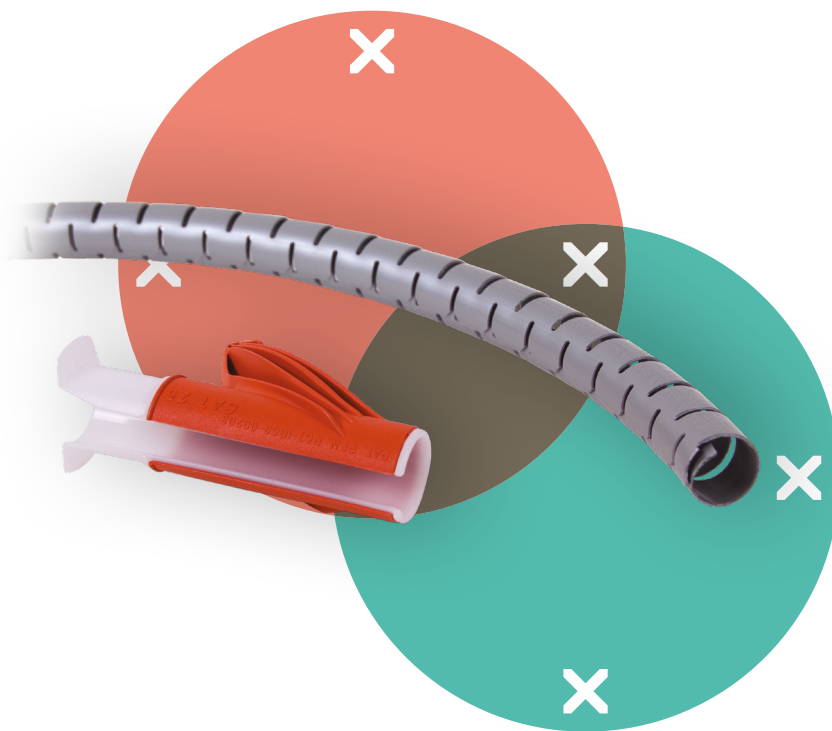

addit ^x

33.782

Addit Kabelschlucker ø25 mm /3 m + Einzugshilfe 782

Eine tolle Art, Daten- und Stromkabel zu verbergen.
Bündeln Sie die Kabel einfach in Ihrer Hand, nehmen Sie
die dazugehörige Einzugshilfe und führen Sie die Kabel in
den Kabelschlucker ein. 1 Einzugshilfe mitgeliefert.

- Spart Zeit und Ärger
- Leicht anzubringen mit der mitgelieferten Einzugshilfe
- Kabelschlucker mit mitgelieferter Einzugshilfe in einer Verpackung
- Abmessungen (ø x L): 25 mm x 3 m
- Geeignet für 6 Kabel von 7 mm Dicke

dataflex

feeling at work

addit

Addit Kabelschlucker $\varnothing 25$ mm / 3 m + Einzugshilfe 782

2016/11/23

33.782

 465 x 350 x 50 mm

 1 pcs