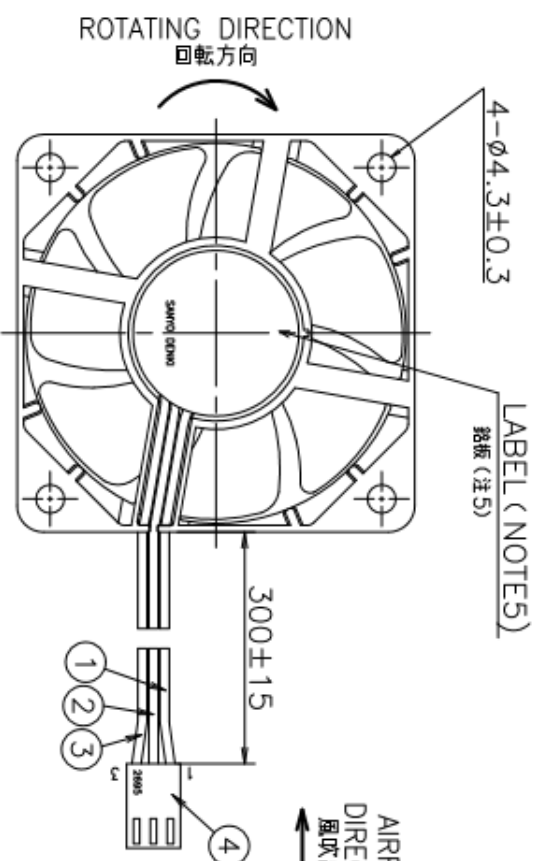

RATED VOLTAGE	12 V DC
OPERATING VOLTAGE	5 V DC ~ 13.8 V DC
使用電圧範囲	
RATED CURRENT	0.2 A AT 12 V DC (DC12 Vc_テ)
定格電流	
RATED SPEED	5000 min⁻¹ AT 12 V DC (NOMINAL) (DC12 Vc_テ) (中心値)
定格回転速度	
INSULATION RESISTANCE	10 MΩ MIN. AT 500 V DC (NOTE2)
絶縁抵抗	DC500 V_カ-_テに_テ10 MΩ以上(注2)
DIELECTRIC STRENGTH	1 MINUTE AT 500 V AC, 50/60 Hz (NOTE2)
絶縁耐圧	AC50/60 Hz, 500 V_カに_テ1分間耐えること(注2)
OPERATING TEMP.	-10 °C ~ +70 °C
使用温度範囲	
SOUND PRESSURE LEVEL	31 dB(A) (NOMINAL) (NOTE1)
音圧レベル	APPROX. 55 g (中心値)(注1)
質量	約
MATERIAL	FRAME, IMPELLER : PLASTICS
材質	フレーム,羽根 : 樹脂成形品
BEARING SYSTEM	2 BALL BEARINGS
軸受	ボールベアリング

CONTACT	MOLEX : 39-00-0372 (2759T)
コネクタ	
CONNECTOR	MOLEX : 22-01-3037 (2695-03RP)
コネクタ	
LEAD WIRE	UL1007 AWG24 YELLOW PIN No.3
リード線	
LEAD WIRE	UL1007 AWG24 RED PIN No.2
リード線	
LEAD WIRE	UL1007 AWG24 BLACK PIN No.1
リード線	
NO. PARTS	REMARKS
番号	備考

1. MOTOR IS PROTECTED FROM DAMAGE OF LOCKED ROTOR CONDITION AT THE OPERATING VOLTAGE.
2. FOR SENSOR SPEC, SEE 9D0001H1111.
3. FOR SENSOR SPEC, SEE 9D0001H1111.
4. FOR SENSOR SPEC, SEE 9D0001H1111.
5. PRINT PRODUCT NAME, MODEL No., MANUFACTURER, AND MANUFACTURED DATE ETC. 品名, 型名, 製造年月日等を表示する。

NOTE:1. THE SOUND PRESSURE LEVEL EXPRESSED AS THE VALUE AT 1 m FROM AIR INLET SIDE.
音圧レベルは、コア吸込側1 mにおける値。

2. MEASURED BETWEEN THE LEAD WIRES AND THE FRAME.
リード線間とフレームとの間。

ECN No.	名称 TITLE
単位 Unit	San Ace 60 (9S)
mm	RIBBED/PULSE_SENSOR
尺図 Scale	
新規 New Design	
S.SAITO	
20-03-18	
図面番号 Draw. No.	
承認 Approved By	設計 Designed By
M. MURATA	S.SAITO
20-03-19	20-03-18
Group	Page
D12	E0
User	1/1
9S0612S409	A

Handwritten signature

承認 Approved By M. MURATA 20-03-19
設計 Designed By S.SAITO 20-03-18
Group D12 User E0 Page 1/1