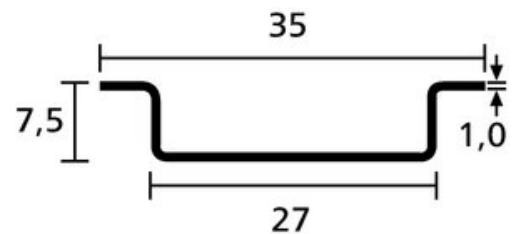

Materialdatenblatt

24.04.2023

DELTA-3

Artikelnummer: 181-47051

Ausführung:

Tragschiene DIN EN 60715

Material:

Stahl (ST)

Farbe:

Bandverzinkt, Metall (BV)

Länge (L):

2 m

Breite (W):

35 mm

Höhe (H):

7.5 mm