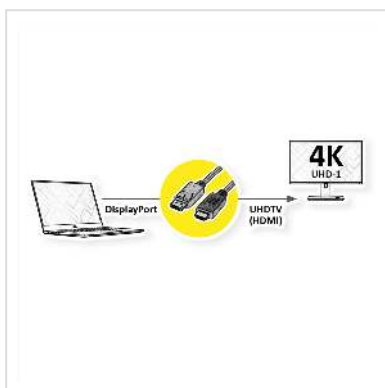

# ROLINE Câble DisplayPort DP - UHDTV, Slim, M/M, noir, 2 m

Numéro d'article	11.04.5996
Constructeur	ROLINE
Référence constructeur	11.04.5996
EAN (pièce unique)	7630049621206

**roline**  
Designed for Professionals

**Câble DisplayPort vers UHDTV pour transférer le contenu de votre carte graphique (DisplayPort) vers votre téléviseur (UHDTV) - avec une qualité jusqu' à 3840x2160 @60Hz, y compris la transmission audio!**

- UHDTV est le standard pour la transmission vidéo numérique dans le secteur TV/multimédia pour par exemple: Connexion d'un téléviseur avec interface HDMI à un appareil de lecture avec connexion DisplayPort.
- Câble avec un port DisplayPort et une prise HDTV. DisplayPort est compatible avec le signal HDMI.
- Remarque: Un câble DisplayPort UHDTV ne peut être utilisé que dans un seul sens: le connecteur DisplayPort ne peut être utilisé que du côté de la source de données (par ex. carte graphique).

## Caractéristiques techniques

Constructeur	ROLINE
Groupe de produits	Câble
Types de produits	Câble DP-UHDTV
Couleur	noir

Longueur	2 m
Qualité de transmission	DisplayPort v1.2
Résolution maximale	3840 x 2160 @60Hz (4K, UHD-1)
Connecteur face 1	DisplayPort mâle
Connecteur face 2	HDTV mâle
Type de connecteur face 1	DisplayPort
Genre du connecteur face 1	Mâle
Type de connecteur face 2	UHDTV
Genre du connecteur face 2	Mâle
Domaine d'emploi	externe
Blindage du câble	blindé
Poids	55.68 g
Hauteur du colis	20 mm
Largeur du colis	100 mm
Profondeur du colis	100 mm
Poids du paquet	0.1 kg