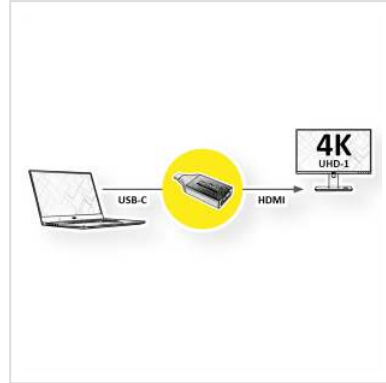

# ROLINE USB type C - HDMI Adapter, Male/Female

**Art.nr.** 12.03.3226  
**Fabrikant** ROLINE  
**Art.nr. fabrikant** 12.03.3226

**Sluit een tv, beeldscherm of projector via HDMI aan op je MacBook, Ultrabook, notebook/laptop, pc of mobiel apparaat met een USB-aansluiting van het type C - met een resolutie tot 3840x2160 @60Hz!**

- USB 3.1 / USB 3.2 Gen 2 Type C naar HDMI-adapter voor USB 3.1 / USB 3.2 Type C naar HDMI-kabeladapter
- Om uw scherm te spiegelen of uit te breiden naar een TV, monitor of beamer/projector
- Maximale resolutie: 3840x2160 @60Hz
- Insteekbare adapter met minimale vormfactor en stevige aluminium behuizing
- Geen extra voeding nodig
- Verbindingen: HDMI-aansluiting en USB-aansluiting van het type C

## Technische specificaties

Producent	ROLINE
Produkt groep	Adapter, Terminatoren, Converter
Produkt type	USB-HDMI Adapter
Kleur	zwart
Inhoud	insteekadapter
Max. Resolutie	3840 x 2160 @60Hz (4K, UHD-1)
Aansluiting kant 1 (PC)	Typ C Male
Aansluiting kant 2 (Peripherie)	HDMI Female