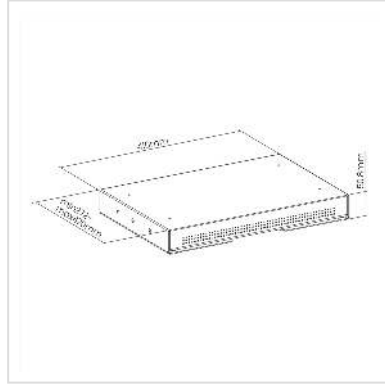

ROLINE onderbouwlade, slank

Art.nr.	17.03.0114
Fabrikant	ROLINE
Art.nr. fabrikant	17.03.0114
EAN (een stuk)	7630049627789

roline
Designed for Professionals

Metalen lade voor onder het bureau om vast te schroeven onder het bureau of de werktafel

- Berg je mobiele apparaten, zoals smartphones of tablets, of andere kleine apparaten veilig en netjes op.
- Stevige stalen constructie
- Bevestiging onder tafel - bespaart ruimte op tafel
- Soepel glijmechanisme voor geruisloos openen en sluiten
- Voor apparaten tot 8 kg
- Bevestigingsschroeven inbegrepen
- Afmetingen (B x D x H): 410 x 272 - 470 x 50,8 mm (18,1" x 10,7" - 18,5" x 2")

We raden aan deze te gebruiken voor tafels met een tafelbladdikte van 18 mm of meer.

Technische specificaties

Producent	ROLINE
Produkt groep	Kantoormeubels
Produkt type	CPU-houders
Kleur	zwart
Leveringsomvang	Beugel, 4x montageschroeven, montagehandleiding
Draagkracht	8 kg
Bevestiging	schroef bevestiging
Materiaalgroep	metaal

Hoogte	50.8 mm
Breedte	410 mm
Diepte	272 mm
Gewicht	3420 g
Hoogte verpakking	50 mm
Breedte verpakking	450 mm
Diepte verpakking	310 mm
Gewicht verpakking	3.6 kg