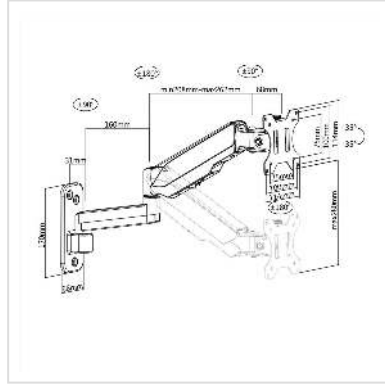

# VALUE LCD-Arm, Wandmontage, 5 Gelenke, schwarz

Artikelnummer	17.99.1191
Hersteller	VALUE
Hersteller-Art.-Nr.	17.99.1191
EAN (Einzelstück)	7630049613003

## Wandmontierbarer Monitorarm mit Gasdruckfeder, zur einfachen und zuverlässigen Einstellung eines bis zu 8 kg schweren Monitors mit VESA 75 / 100!

Dieser einzelne, höhenverstellbare Monitorarm macht Ihren Arbeitsplatz effizienter: Sie gewinnen mehr Platz und können die Monitorhöhe Ihren persönlichen Wünschen entsprechend anpassen - einwandfrei und einfach.

- Entwickelt für einen Monitor
- Abnehmbare, um 360° drehbare VESA-Platte ermöglicht eine einfache Installation und Handhabung
- Der Aluminiumarm ist leicht verstellbar und lässt sich in jede Position schwenken
- Das Display kann in jeden gewünschten Winkel geneigt werden
- Das System mit Gasdruckfeder passt die Höhe des Monitors einfach an
- Tragfähigkeit: bis zu 8 kg
- Erfüllt VESA 75 (75x75 mm) oder VESA 100 (100x100 mm)
- Armlänge: bis zu 453 mm

### Technische Daten

Hersteller	VALUE
Produktgruppe	LCD-Monitorarme
Produkttyp	Monitorarm, Wandmontage
Farbe	schwarz
Länge	453 mm
Tragkraft	8 kg

Anzahl Drehpunkte	5
Befestigung	Wandmontage
Armlänge maximal	453 mm
Verstellmöglichkeit	Einstellbarer Federspanner
Neigbar	ja
Höhenverstellbar	ja
Drehbar	ja
Anzahl Monitore	1
VESA 75 x 75 mm	ja
VESA 100 x 100 mm	ja
Materialgruppe	Metall
Gewicht	1871.6 g
Verpackungshöhe	80 mm
Verpackungsbreite	220 mm
Verpackungstiefe	370 mm
Paketgewicht	2.1 kg