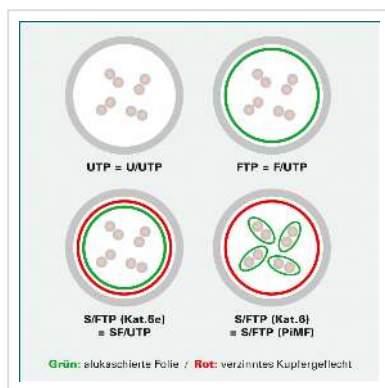

ROLINE Patchkabel Kat.5e (Class D) FTP, gekreuzt, grau, 3 m

Artikelnummer	21.15.0203
Hersteller	ROLINE
Hersteller-Art.-Nr.	21.15.0203
EAN (Einzelstück)	7611990133826

roline
Designed for Professionals

Cat.5e
Class D

F/UTP

Geschirmtes RJ-45-Anschlusskabel für die strukturierte Gebäudeverkabelung der Kategorie 5e. Gekreuzte Ausführung für spezielle Anwendungen wie Kaskadierung von Hubs/Switches oder für die direkte Verbindung zweier PCs.

- Strapazierfähig dank angespritztem Knickschutz
- Konfektioniertes Kabel an beiden Enden
- Mit geschirmten RJ-45 Stecker inkl. Knickschutz
- Aufbau: 8 Adern Litze; Gesamtabschirmung Alu-kaschierte Polyesterfolie

Technische Daten

Hersteller	ROLINE
Produktgruppe	Twisted Pair Kabel
Produkttyp	FTP Patchkabel
Farbe	grau
Länge	3 m
Schirmungstyp	FTP
Übertragungsqualität	Cat5e / Class D

Impedanz	100 Ohm
Anzahl Adern	8
Aderntyp	Litze
Gekreuzt	ja
Farbe (Tülle)	grau
Kabel LSOH	nein
Seite 1 Typ des Anschlusses	RJ-45
Seite 1 Art des Anschlusses	Männlich (Stecker)
Seite 2 Typ des Anschlusses	RJ-45
Seite 2 Art des Anschlusses	Männlich (Stecker)
Steckertyp RJ45	Standard
Gewicht	75.8 g
Verpackungshöhe	20 mm
Verpackungsbreite	150 mm
Verpackungstiefe	150 mm
Paketgewicht	0.1 kg