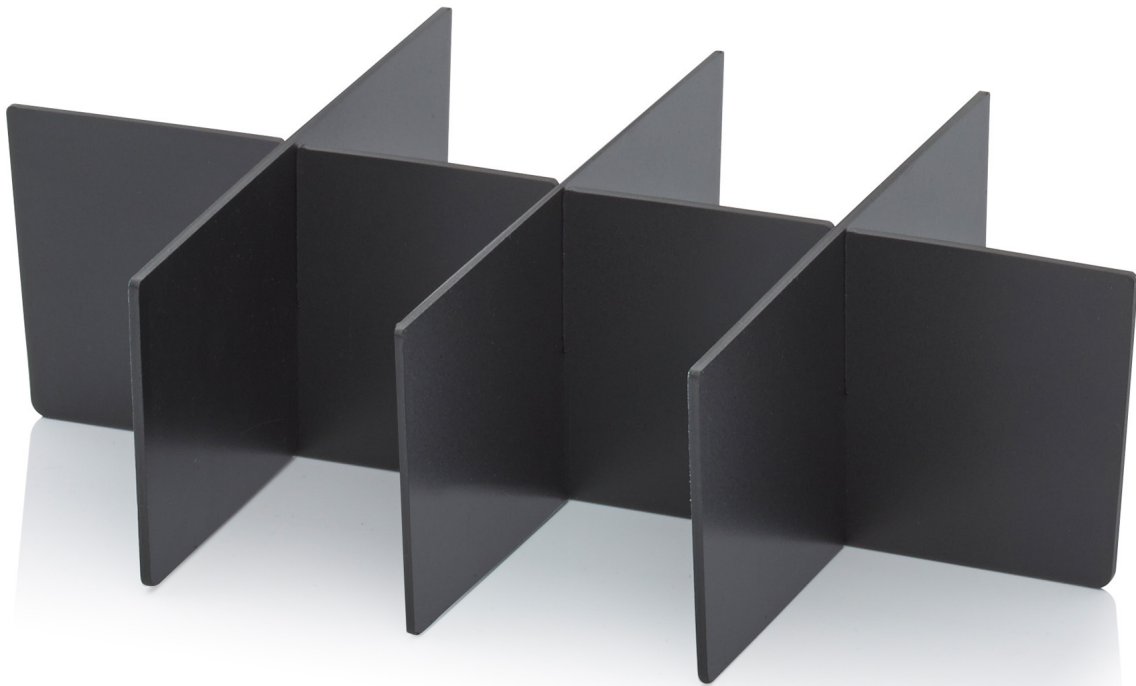

## GEFACHE RUNDUMPOLSTER SCHUTZKOFFER CP SERPG 4316

### DETAILS

<b>Innenmaße Fach L x B x H</b>	10 x 8 x 9,5 cm	<b>Farbe</b>	schwarz
<b>Bestehend aus</b>	3 Querteiler 1 Längsteiler	<b>Material</b>	Forex
<b>Passend für</b>	Schutzkoffer CP 4316	<b>Gewicht</b>	391 g