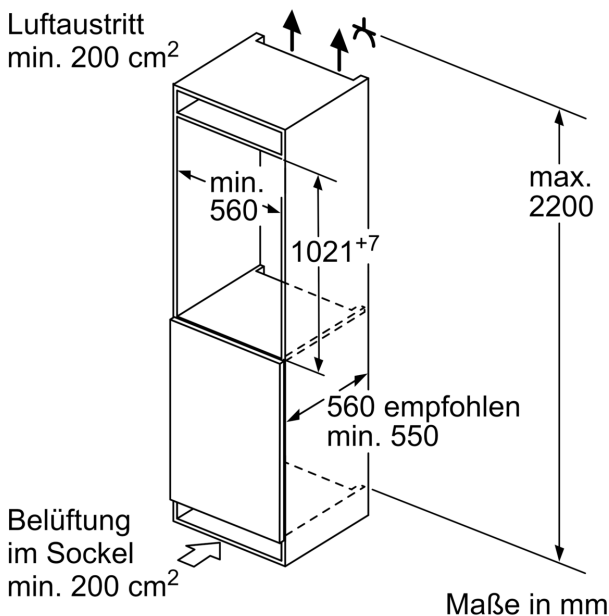

Technische Daten

Energieeffizienzklasse: E
Durchschnittlicher Energieverbrauch in Kilowattstunden pro Jahr (kWh/a): 145 kWh/annum
Volumen der Tiefkühlfächer: 15 l
Volumen der Kaltlagerfächer: 132 l
Geräuschwert: 35 dB(A) re 1 pW
Geräusch-Effizienzklasse: B
Bauform: Einbau
Dekorrahmen/ - platte: Möglich mit Zubehör
Höhe: 1021 mm
Gerätebreite: 541 mm
Gerätetiefe: 548 mm
Min. Nischenmaße für Installation (H x B x T): 1025.0 x 560 x 550 mm
Nettogewicht: 35.2 kg
Absicherung: 10 A
Türanschlag: Rechts wechselbar
Spannung: 220-240 V
Frequenz: 50 Hz
Länge Anschlusskabel: 230.0 cm
Anzahl Verdichter: 1
Anzahl unabhängiger Kühlkreisläufe: 1
Innenlüfter: Nein
Scharniere wechselbar: Ja
Anzahl verstellbarer Ablagen-Kühlteil (Stck): 2
Flaschenregale: Ja
EAN-Nummer: 4242005290055
Marke: Bosch
Internationale Bestellbezeichnung: KIL32VFE0
Produktkategorie: Kühlschrank
Frostfree System: Nein
Gerätetyp: Vollintegriert
Integriertes Zubehör: 3 x Eierablage, 1 x Eiwürfelschale

Maße

- Gerätemaße (H x B x T): 102.1 cm x 54.1 cm x 54.8 cm
- Nischenmaße (H x B x T): 102.5 cm x 56.0 cm x 55.0 cm

Technische Informationen

- Länge des Anschlusskabel: 230 cm
- 220 - 240 V
- Klimaklasse: SN-ST

Zubehör

- 3 x Eierablage, 1 x Eiwürfelschale

Länderspezifische Optionen

- Auf Basis der Ergebnisse der Normprüfung über 24 Std.
Tatsächlicher Verbrauch abhängig von Nutzung/Standort des Geräts.

Serie 4, Einbau-Kühlschrank mit Gefrierfach, 102.5 x 56 cm, Flachscharnier KIL32VFE0

A	B	C	D
1500-1750	22	22	B+5 / C+5
720-1400	19	19	
A1	15	19	
A2	15	19	

Maße in mm

Maße in mm

Maße in mm
 Empfehlung Spaltmaße für Flachscharnier

F	R	X
16-19	0-3	2,5
20	0-1	3
	2-3	2,5
21	0-1	3
	2-3	2,5
22	0	4
	1	3,5
	2-3	3