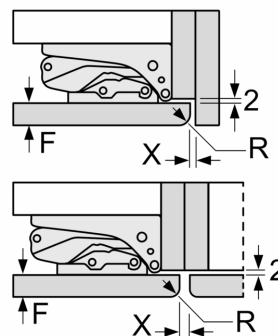

A	B	C	D
1500-1750	22	22	B+5 / C+5
720-1400	19	19	
A1	15	19	
A2	15	19	

Maße in mm

Maße in mm

Maße in mm
 Empfehlung Spaltmaße für Flachscharnier

F	R	X
16-19	0-3	2,5
20	0-1	3
	2-3	2,5
21	0-1	3
	2-3	2,5
22	0	4
	1	3,5
	2-3	3

Die in der Tabelle empfohlenen Spaltmasse sind einzuhalten, um eine kollisionsfreie Öffnung der Gerätetüre zu gewährleisten und Beschädigungen am Küchenmöbel zu vermeiden.