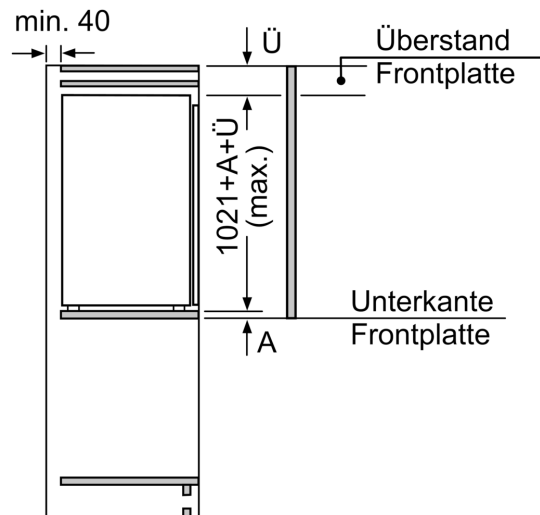

Maße

- Gerätemaße (H x B x T): 102.1 cm x 54.1 cm x 54.8 cm
- Nischenmaße (H x B x T): 102.5 cm x 56.0 cm x 55.0 cm

Technische Informationen

- Länge des Anschlusskabel: 230 cm
- 220 - 240 V
- Klimaklasse: SN-ST

Zubehör

- 3 x Eierablage, 1 x Eiwürfelschale

Länderspezifische Optionen

- Auf Basis der Ergebnisse der Normprüfung über 24 Std.
Tatsächlicher Verbrauch abhängig von Nutzung/Standort des Geräts.

Serie 4, Einbau-Kühlschrank mit Gefrierfach, 102.5 x 56 cm, Flachscharnier KIL32VFE0

A	B	C	D
1500-1750	22	22	B+5 / C+5
720-1400	19	19	
A1	15	19	
A2	15	19	

Maße in mm

Maße in mm

Maße in mm
 Empfehlung Spaltmaße für Flachscharnier

F	R	X
16-19	0-3	2,5
20	0-1	3
	2-3	2,5
21	0-1	3
	2-3	2,5
22	0	4
	1	3,5
	2-3	3