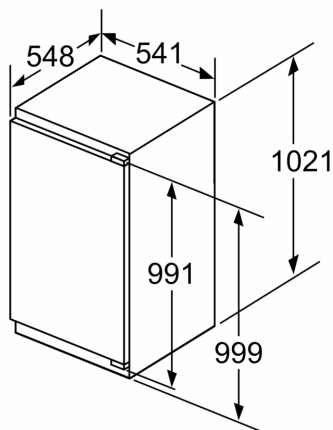

Maße

- Gerätemaße (H x B x T): 102.1 cm x 54.1 cm x 54.8 cm
- Nischenmaße (H x B x T): 102.5 cm x 56.0 cm x 55.0 cm

Technische Informationen

- Länge des Anschlusskabel: 230 cm
- 220 - 240 V
- Klimaklasse: SN-ST

Zubehör

- 3 x Eierablage, 1 x Eiwürfelschale

Länderspezifische Optionen

- Auf Basis der Ergebnisse der Normprüfung über 24 Std.
Tatsächlicher Verbrauch abhängig von Nutzung/Standort des Geräts.

Serie 4, Einbau-Kühlschrank mit Gefrierfach, 102.5 x 56 cm, Flachscharnier KIL32VFE0

A	B	C	D
1500-1750	22	22	B+5 / C+5
720-1400	19	19	
A1	15	19	
A2	15	19	

Maße in mm

Maße in mm

Maße in mm
 Empfehlung Spaltmaße für Flachscharnier

F	R	X
16-19	0-3	2,5
20	0-1	3
	2-3	2,5
21	0-1	3
	2-3	2,5
22	0	4
	1	3,5
	2-3	3