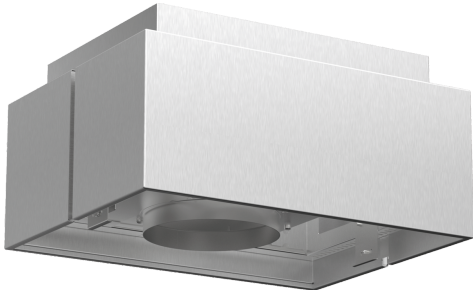

LONG LIFE UMLUFTSET
Z52CBD2X1

Externes Umluftset mit regenerierbarem Long Life Filter: Entfernt Gerüche zuverlässig über einen Zeitraum von bis zu 10 Jahren.

- ✓ Für Umluftbetrieb
- ✓ Kombinierbar mit Inselessen
- ✓ Mehrfach regenerierbarer Long Life Geruchsfilter.
- ✓ Bestehend aus Filtergehäuse mit Designblende, mehrfach regenerierbarem Long Life Aktivkohlefilter, Flexschlauch, 2 Schlauchschellen und Befestigungsmaterial

Abmessungen des verpackten Gerätes: 475 x 505 x 595 mm
Abmessung der Palette: 205.0 x 80.0 x 120.0
Anzahl Geräte pro Palette: 8
Nettogewicht: 6.7 kg
Bruttogewicht: 9.5 kg
EAN-Nummer: 4242004249849

LONG LIFE UMLUFTSET Z52CBD2X1

Sonderzubehör

- Für Umluftbetrieb
- Kombinierbar mit Inselessen
- Mehrfach regenerierbarer Long Life Geruchsfilter.
- Bestehend aus Filtergehäuse mit Designblende, mehrfach regenerierbarem Long Life Aktivkohlefilter, Flexschlauch, 2 Schlauchschellen und Befestigungsmaterial