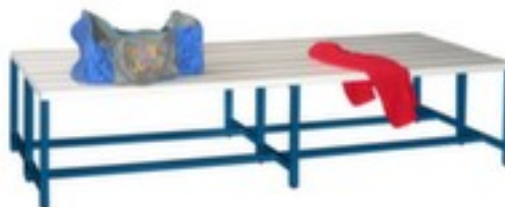

PAVOY

dubbele zitbank

Basis

hoogte x lengte x diepte 430 x 2000 x 740 mm, zitting van kunststof lijsten in wit, frame van staal met slag- en krasvaste poedercoating

Artikelnummer: 210122

PAVOY Dubbele zitbank Basis

Met kunststof latten

dubbele zitbank

- hoogte x lengte x diepte 430 x 2000 x 740 mm
- zitting van kunststof lijsten in wit
- zitting hoogte x diepte 430 x 370 mm
- frame van staal met slag- en krasvaste poedercoating
- onderbouw in hoogte verstelbare voeten
- gebruik beide zijden
- Leveringstoestand voorgemonteerd
- 10 jaar garantie
- GS- en TÜV-getest

Technische details

meubeltype	zitmeubel	bank uitrusting	zonder
zitmeubeltype	bank	hakenlijst	nee

banktype	dubbele zitbank	schoenenrooster	nee
gebruik	beide zijden	materiaal onderstel	staal
hoogte	430 mm	oppervlak onderstel	m. poedercoating
zithoogte	430 mm	onderbouw	in hoogte verstelbare voeten
lengte	2000 mm	garantie	10 jaar
diepte	740 mm	levering	voorgemonteerd
zitdiepte	370 mm	certificering	GS // TÜV
materiaal zitting	kunststof lijsten	gewicht	38 kg
kleur zitting	wit		

Dit past ook bij ...

102039		EHBO-koffer, Vulling: conform DIN 13157, koffer van slagvast en sterk ABS in oranje, met wandhouder
103150		ligstoel, bekleding van kunstleer in zwart, hoogte x lengte x breedte 500 x 1900 x 700 mm, tweedelig
504280		stationsklok, draadloos signaaluurwerk, wijzerplaat in wit met streepaanduiding, diameter 300 mm, behuizing van ABS in zilverkleurig, spanningsverzorging via batterijgebruik
523187		vloermat voor vochtige ruimte, voor effen oppervlakken, breedte 600 mm, van polyethyleen met opengewerkt oppervlak in wit