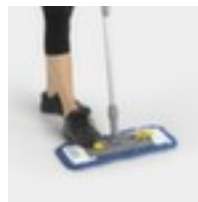

Kärcher
Système de mop Kärcher
ECO ! 97-184 cm
ECO!

Numéro d'article: 237352

KÄRCHER

Détails techniques

largeur 400 mm

matériau		
équipement		1 pièce
titre nettoyage/élimination	\$B balai à plat 97-184 cm \$\$ \$M	longueur de manche 1840 mm
		longueur 1840 mm
Poids	1,26 kg	23 mm
	1 pièce	largeur de travail 40 cm
		40
	Standard	28

Accessoires

237370

Balai à franges Kärcher bleu ECO !