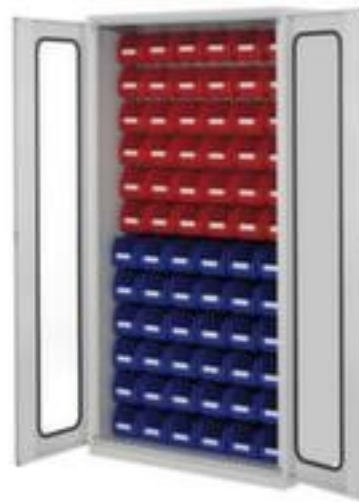

Kappes kast met sleufplaat met bakken

RasterPlan®

hoogte x breedte x diepte 1950 x
1000 x 410 mm, 72 bakken,
afsluitbaar met cilinderslot,
onderbouw sokkel, romp met
slijtvaste kunststof coating in RAL7035
lichtgrijs, front met slijtvaste kunststof
coating in RAL7035 lichtgrijs

Artikelnummer: 522349

® RasterPlan

KAPPES

Kappes Kast met sleufplaat RasterPlan®

met Favorit zichtbakken

kast met sleufplaat met bakken

- hoogte x breedte x diepte 1950 x 1000 x 410 mm
- 72 bakken
- uitrusting 36 x H x B x D 130 x 140 x 290 mm, 36 x H x B x D 130 x 140 x 230 mm
- constructie van plaatstaal
- dubbele openslaande deur met venster
- versterkte deuren met doorlopende stanggeleiding
- deuropeningshoek 200 °
- met draaigreep
- afsluitbaar met cilinderslot
- sluitmechanisme met 3 grendels
- onderbouw sokkel
- romp met slijtvaste kunststof coating in RAL7035 lichtgrijs
- front met slijtvaste kunststof coating in RAL7035 lichtgrijs

Technische details

meubeltype	kast	sluitsysteem	cilinderslot
type kast	systeemkast	sluitfunctie	sluitmechanisme met 3 grendels
type deur	dubbele openslaande deur	onderbouw	sokkel
hoogte	1950 mm	materiaal	plaatstaal
breedte	1000 mm	afsluitbaar	ja
diepte	410 mm	scheidingswand	nee
kast uitrusting	gaten-/sleuvenplaat, kist	vergrendeling	driezijdig
aantal bakken x maat	36 x H x B x D 130 x 140 x 290 mm, 36 x H x B x D 130 x 140 x 230 mm	openingshoek deur	200 °
kleur romp	lichtgrijs // RAL7035	greep	draaigreep
kleur voorkant	lichtgrijs // RAL7035	verrijdbaar	nee
oppervlak romp	kunststof coating	gewicht	94 kg
oppervlak front	kunststof coating		