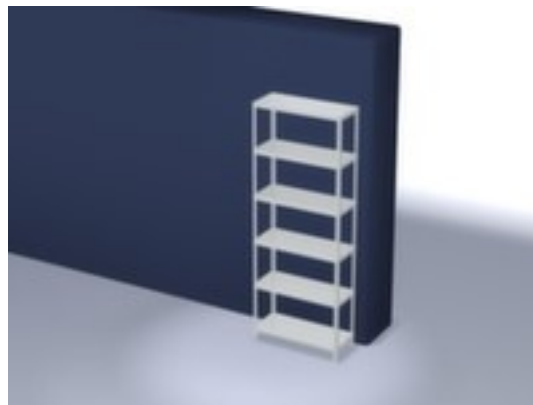

hofs magazijnstelling - grondveld

hoogte x breedte x diepte 2500 x 1000 x 400 mm, veldlast 1200 kg / vaklast 200 kg, 6 niveaus met Stalen bodem, gebruik eenzijdig - ontworpen voor plaatsing tegen een wand, staanders verzinkt met kunststof coating in RAL7035 lichtgrijs, niveaus verzinkt met kunststof coating in RAL7035 lichtgrijs

Artikelnummer: 628346

hofs
REGALSYSTEME

hofs Systemenschroefstelling

Basisstelling

magazijnstelling - grondveld

- Geschikt voor archiefruimtes en magazijnen
- schroefstelsysteem
- hoogte x breedte x diepte 2500 x 1000 x 400 mm
- veldlast 1200 kg / vaklast 200 kg
- vak breedte x diepte 1000 x 400 mm
- 6 niveaus met Stalen bodem
- 3-voudige veiligheidsrand van 40 mm hoog en gesloten hoeken

- vakhoogtes zijn afhankelijk van het doel en uw behoeften verstelbaar in stappen van 25 mm
- gebruik eenzijdig - ontworpen voor plaatsing tegen een wand
- constructie van staal
- staanders verzinkt met kunststof coating in RAL7035 lichtgrijs
- niveaus verzinkt met kunststof coating in RAL7035 lichtgrijs
- inhoud levering: basisstelling met 4 staanders, aantal niveaus zie aanbod
- Leveringstoestand gedemonteerd
- GS-getest, RAL-keurmerk
- 5 jaar garantie
- volgens DIN EN 15635 moeten legbordstellingen die 4 keer zo hoog zijn als de stellingdiepte (verhouding 4:1) aan de vloer worden bevestigd en geborgd
- eenzijdig met de hand te bevoorraden stellingen met een hoogte vanaf 2.500 mm moeten altijd worden geborgd
- extra legborden/niveaus zijn leverbaar als accessoire en zijn uit te breiden tot de maximale veldlast
- De aangegeven vaklasten gelden bij een gelijkmatig verdeelde belasting