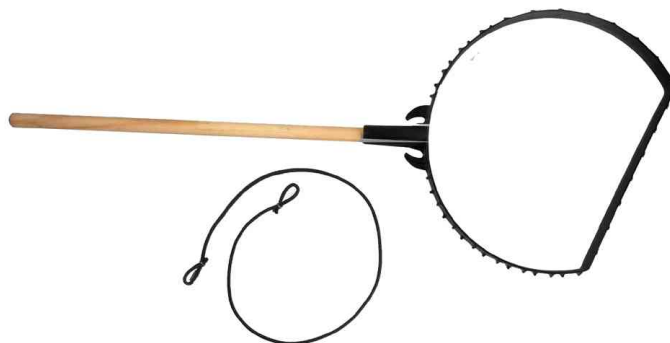

Collecteur de déchets & de feuilles

Le collecteur requin

- convient à des sacs de 120 litres
- avec manche en bois solide
- comprend un cordon d'extension pour serrer & fixer le sac de façon sûre
- à partir d'une largeur à plat de 650 mm, d'un périmètre de 1300 mm ou d'un diamètre d'env. 415 mm

Exemples d'utilisation :

- pour collecter les déchets verts comme les feuilles, les mauvaises herbes ou le gazon
- peut également être utilisé avec des sacs en tissu, en toile de jute & de lin
- pour les opérations de collecte de déchets, le nettoyage de stands, etc.

Adapté pour :

- paysagistes
- villes & communes

Collecteur de déchets & de feuilles

Produit	Modèle	Capacité	Couleur	Conditionné	Numéro de fabricant	Code
Collecteur de déchets & de feuilles					18900002	8742594