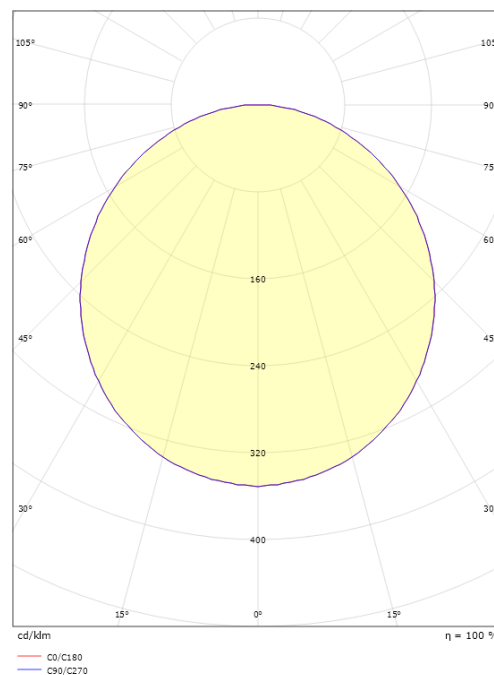

Montage/Aansluiting

Montage: Ophanging, Binnen
 Aansluiting: Schroefloos klemmenblok

Afmetingen

Hoogte (mm) H: 280
 Diameter (mm) D: 360
 Gewicht (kg) bruto/netto: 3 / 2.3

Verpakking

Verpakkingsafmetingen (mm): 370 x 370 x 95

7 0 2 1 9 8 2 1 2 0 0 6 0