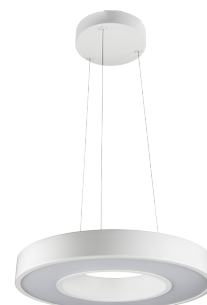

Circulus Pendel Wit 1345lm 3000K Ra>80 Faseafsnijding

Artikelcode: 212006
EAN: 7021982120060

Elektrisch

Wattage: 19W
System wattage: 18.7W
Spanning: 220-240V
Max. armaturen per stroomonderbreker: B10: 43, B16: 69, C10: 68, C16: 110

Lichttechniek

Soort lichtbron: LED
Luminous flux: 1345lm
Werkzaamheid: 72 lm/W
Kleurtemperatuur: 3000K
Kleurweergave (CRI): Ra>80
MacAdams factor: SDCM: 3
levensduur: L80/B10>50,000
Lichtverdeling: Direct
Optiek: Plastic Opal
Bundelhoek: 110°
UGR: UGR<25

Controle/dimmen

Type: Faseafsnijding

Bescherming

Isolatieklasse: Klasse I

Energie en goedkeuringen

Bevat een lichtbron met energieklasse: D

Materiaal en afwerking

Behuizing: Staal
Kleur: Matwit (RAL 9003)
Materiaal afdekking: Acrylaat (PMMA)

Montage/Aansluiting

Montage: Ophanging, Binnen
Aansluiting: Schroefloos klemmenblok

Afmetingen

Hoogte (mm) H: 280
Diameter (mm) D: 360
Gewicht (kg) bruto/netto: 3 / 2.3

Verpakking

Verpakkingsafmetingen (mm): 370 x 370 x 95

7 0 2 1 9 8 2 1 2 0 0 6 0