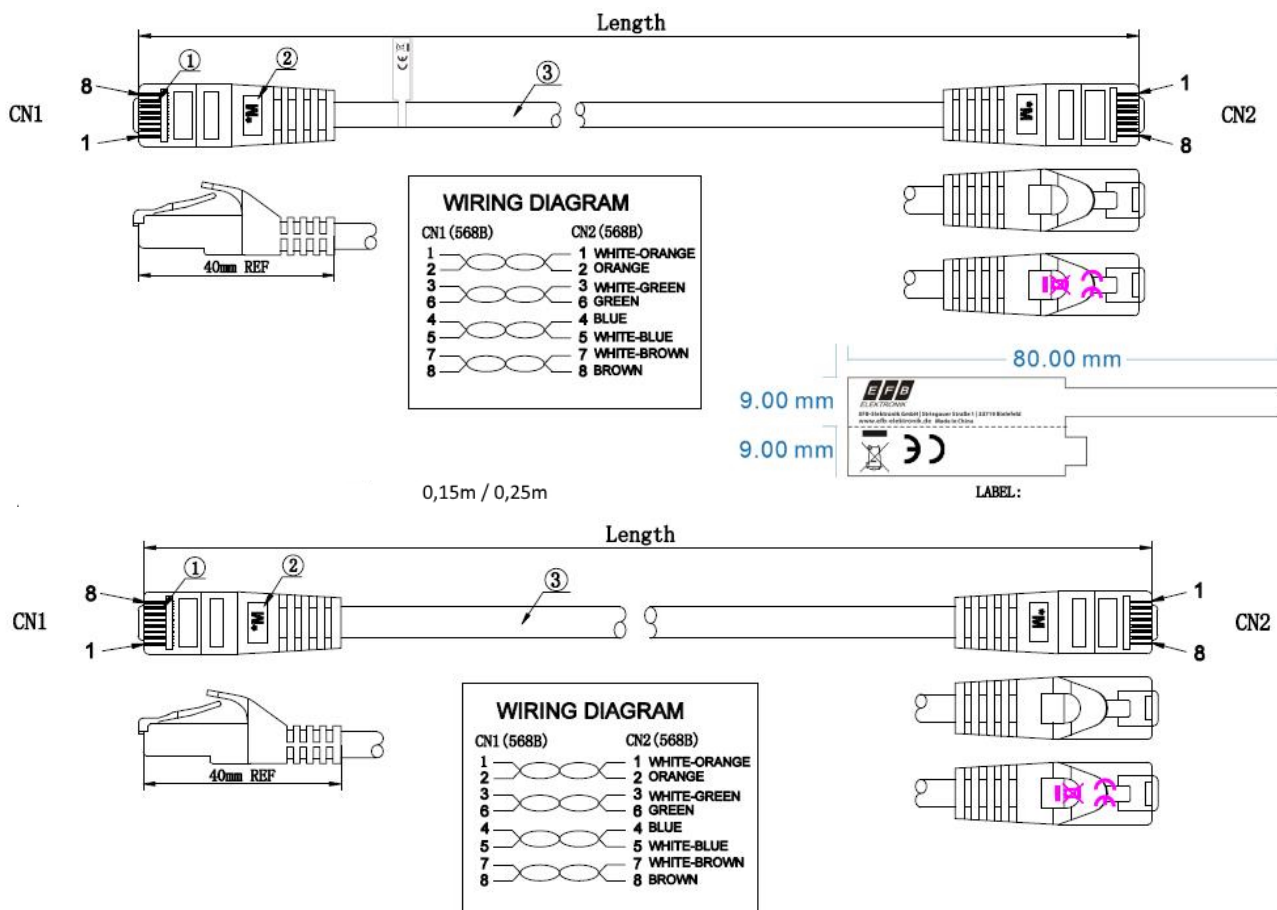

Kabelaufbau

Leitermaterial	CCA
AWG-Querschnitt	24/7
Steckverbindertyp Anschluss 2	RJ45 8(8)
Steckverbindertyp Anschluss 1	RJ45 8(8)
Kabelkonstruktion	4x2

Kabelmantel

Raucharm	Ja
Ölbeständig nach EN 60811-404	Nein
Außendurchmesser des Kabels	5,4 mm
Kabelaufdruck	Cat.5e UTP Patch cable AWG24/7 LSZH
Flammwidrig	Ja
Halogen frei	Ja

Dieses Datenblatt wurde maschinell am 29-02-2024 erzeugt. Technische Änderungen vorbehalten.

DATENBLATT

RJ45 Patchkabel Cat.5e U/UTP LSZH CCA AWG24/7 grau 3m

Elektrische Eigenschaften

Impedanz	100 ±15 Ω
----------	-----------

Verfügbare Varianten

ArtNr.	Bezeichnung	Länge	Längentoleranz
K8110GR.0,5	RJ45 Patchkabel Cat.5e U/UTP LSZH CCA AWG24/7 grau 0,5m	0,5 m	±5 %
K8110GR.1	RJ45 Patchkabel Cat.5e U/UTP LSZH CCA AWG24/7 grau 1m	1,0 m	±5 %
K8110GR.1,5	RJ45 Patchkabel Cat.5e U/UTP LSZH CCA AWG24/7 grau 1,5m	1,5 m	±5 %
K8110GR.2	RJ45 Patchkabel Cat.5e U/UTP LSZH CCA AWG24/7 grau 2m	2,0 m	±5 %
K8110GR.3	RJ45 Patchkabel Cat.5e U/UTP LSZH CCA AWG24/7 grau 3m	3,0 m	±5 %
K8110GR.5	RJ45 Patchkabel Cat.5e U/UTP LSZH CCA AWG24/7 grau 5m	5,0 m	±5 %
K8110GR.4	RJ45 Patchkabel Cat.5e U/UTP LSZH CCA AWG24/7 grau 4m	4,0 m	±5 %
K8110GR.7,5	RJ45 Patchkabel Cat.5e U/UTP LSZH CCA AWG24/7 grau 7,5m	7,5 m	±5 %
K8110GR.10	RJ45 Patchkabel Cat.5e U/UTP LSZH CCA AWG24/7 grau 10m	10,0 m	±5 %
K8110GR.15	RJ45 Patchkabel Cat.5e U/UTP LSZH CCA AWG24/7 grau 15m	15,0 m	±5 %
K8110GR.20	RJ45 Patchkabel Cat.5e U/UTP LSZH CCA AWG24/7 grau 20m	20,0 m	±5 %
K8110GR.25	RJ45 Patchkabel Cat.5e U/UTP LSZH CCA AWG24/7 grau 25m	25,0 m	±5 %
K8110GR.30	RJ45 Patchkabel Cat.5e U/UTP LSZH CCA AWG24/7 grau 30m	30,0 m	±5 %
K8110GR.50	RJ45 Patchkabel Cat.5e U/UTP LSZH CCA AWG24/7 grau 50m	50,0 m	±5 %

Zeichnungen

Dieses Datenblatt wurde maschinell am 29-02-2024 erzeugt. Technische Änderungen vorbehalten.

DATENBLATT

RJ45 Patchkabel Cat.5e U/UTP LSZH CCA AWG24/7 grau
3m

Dieses Datenblatt wurde maschinell am 29-02-2024 erzeugt. Technische Änderungen vorbehalten.