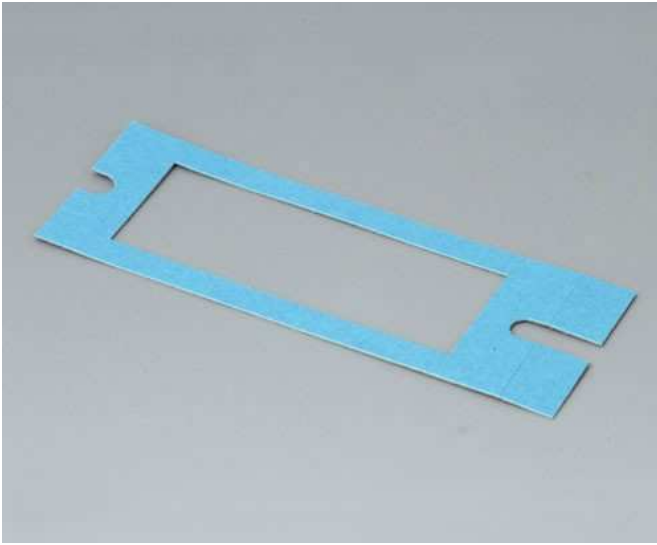

# A9161005

Klebefolie N

Zum Einkleben der Displayscheibe (A9061004).

**Lieferumfang**

1 Klebefolie

**A9061117**  
UNI-MESS-BOX N, Ausf. II  
ABS (UL 94 HB)  
grauweiß RAL 9002  
180x100x44mm

**A9061119**  
UNI-MESS-BOX N, Ausf. II  
ABS (UL 94 HB)  
schwarz RAL 9005  
180x100x44mm

**A9161004**  
Displayscheibe N  
Acrylglas  
transparent  
90x36x2mm