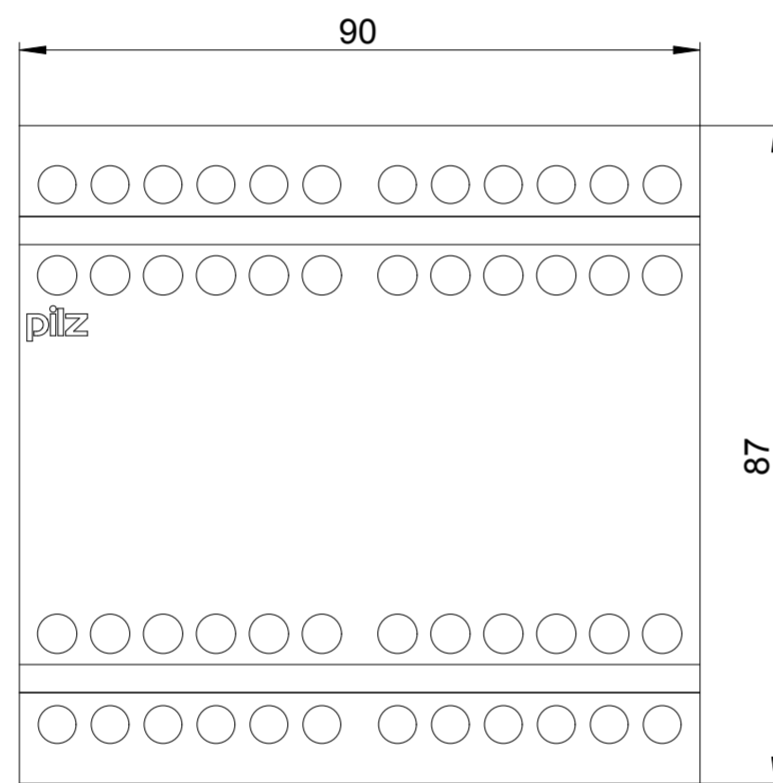

-	20160357	28.10.2016	EP-MK	EP-MK	Neue Zeichnung		
Index	ECO no.	Date	Editor	Checked	New drawing.		
Scale	1:1			Date	Name	MODEL: 2023463 DRW: 2023464	
Material			Created	28.10.2016	EP-MK	Internet Dokumente Internet documents P93/90	
			Checked	28.10.2016	EP-MK		
			Norm	-	-		
Surface			All dimensions are in mm			Doc.-No. 2023464	Page 1
			Unspecified tolerance			Mat.-No. -	of 1