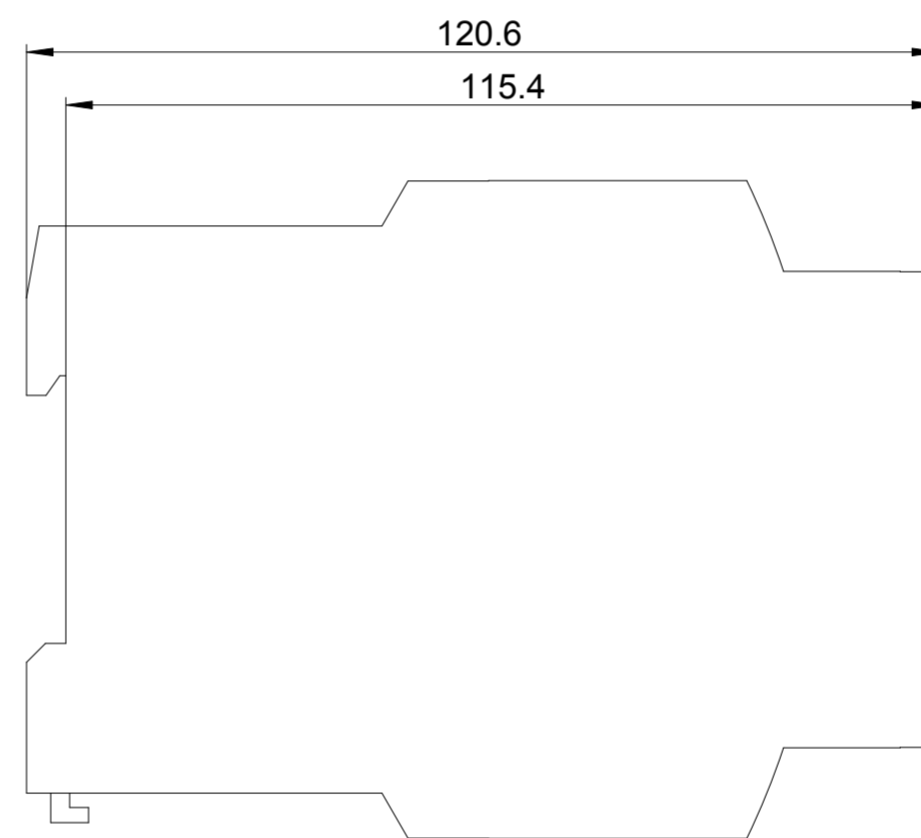

E

E

F

1

2

3

4

5

-	20160357	28.10.2016	EP-MK	EP-MK	Neue Zeichnung		
Index	ECO no.	Date	Editor	Checked	New drawing.		
Scale	1:1			Date	Name	MODEL: 2023463 DRW: 2023464	
Material			Created	28.10.2016	EP-MK	Internet Dokumente Internet documents P93/90	
			Checked	28.10.2016	EP-MK		
			Norm	-	-		
Surface			All dimensions are in mm			Doc.-No. 2023464	Page 1
			Unspecified tolerance			Mat.-No. -	of 1