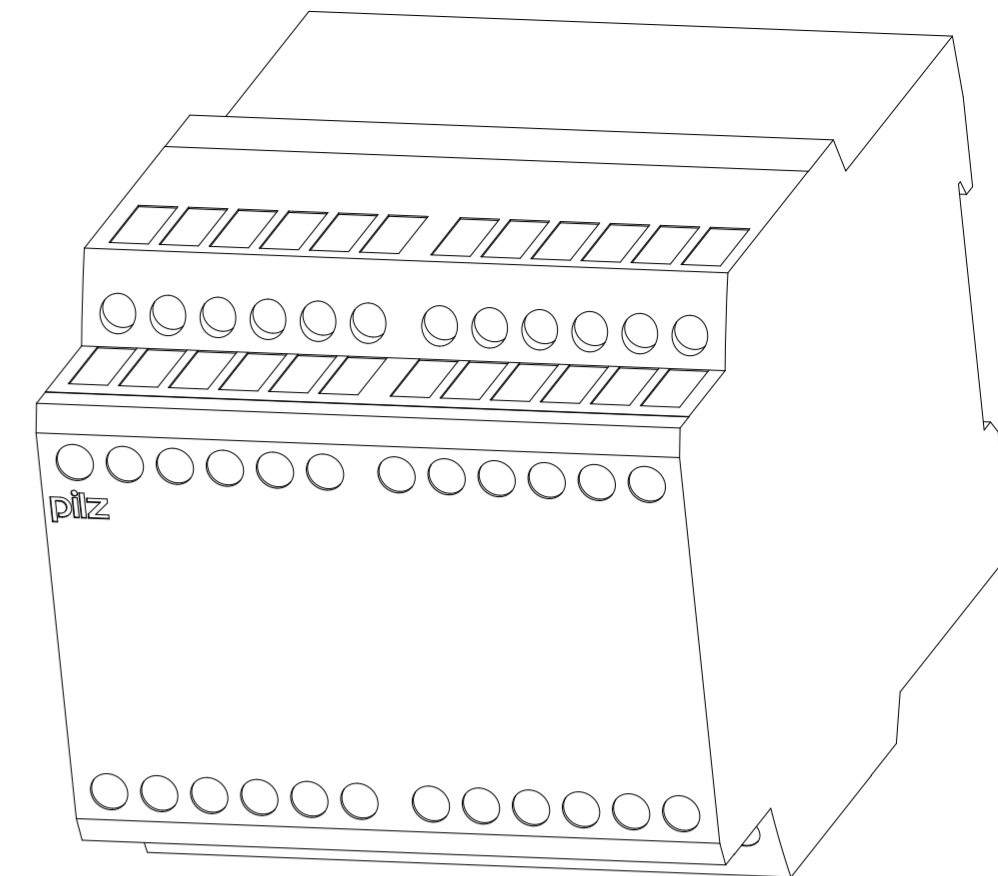

-	20160357	28.10.2016	EP-MK	EP-MK	Neue Zeichnung		
Index	ECO no.	Date	Editor	Checked	New drawing.		
Scale	1:1			Date	Name	MODEL: 2023463 DRW: 2023464	
Material			Created	28.10.2016	EP-MK	Internet Dokumente Internet documents P93/90	
			Checked	28.10.2016	EP-MK		
			Norm	-	-		
Surface			All dimensions are in mm			Doc.-No. 2023464	Page 1
			Unspecified tolerance			Mat.-No. -	of 1