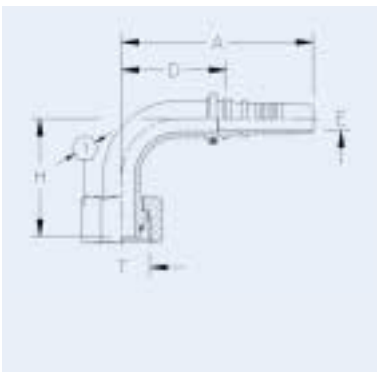

DS

DKO Female
Swivel, Heavy
Duty

Dichtkopf DKOS,
schwere Baureihe

DKO série S

Femmina girevole
DKOS, serie
pesante

Hembra loca
DKOS, serie
pesada

Part Number	Thread T	Flange	Tube O.D. mm	Hose ND	Hose Size	A mm	D mm	H mm	E mm	K Ø mm	HEX [1]	HEX [2]
GH24853-12-8	M24x1,5		16	12	-8	73,7	31,0		9,1		30	
GH24853-16-10	M30x2,0		20	16	-10	80,6	35,7		12,1		36	

DSA

DKO Female
Swivel, Heavy
Duty, 45° Elbow

Dichtkopf DKOS,
schwere Baureihe,
45° Krümmer

DKO série S, coude
45°

Femmina girevole
DKOS a 45°, serie
pesante

Hembra loca
DKOS acodado a
45°, serie pesada

Part Number	Thread T	Flange	Tube O.D. mm	Hose ND	Hose Size	A mm	D mm	H mm	E mm	K Ø mm	HEX [1]	HEX [2]
GH24859-12-8	M24x1,5		16	12	-8	104,7	62,0	28,5	9,1		30	
GH24859-16-10	M30x2,0		20	16	-10	112,8	67,9	31,0	12,1		36	

DSB

DKO Female
Swivel, Heavy
Duty, 90° Elbow

Dichtkopf DKOS,
schwere Baureihe,
90° Krümmer

DKO série S, coude
90°

Femmina girevole
DKOS a 90°, serie
pesante

Hembra loca DKOS
acodado a 90°,
serie pesada

Part Number	Thread T	Flange	Tube O.D. mm	Hose ND	Hose Size	A mm	D mm	H mm	E mm	K Ø mm	HEX [1]	HEX [2]
GH24858-12-8	M24x1,5		16	12	-8	91,6	49,0	55,0	9,1		30	
GH24858-16-10	M30x2,0		20	16	-10	99,2	54,3	61,5	12,1		36	