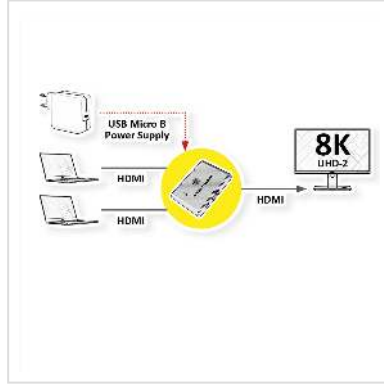

# ROLINE 8K HDMI Switch, 2-voudig

<b>Art.nr.</b>	14.01.3592
<b>Fabrikant</b>	ROLINE
<b>Art.nr. fabrikant</b>	14.01.3592
<b>EAN (een stuk)</b>	7630049626836

**roline**  
Designed for Professionals

4320p  
UHD-2

8K

**Geeft de video-uitvoer van 2 HDMI-bronnen afwisselend weer op een monitor of een projector.**

- Gebruiksvoorbeeld: Een LCD-monitor wordt gevoed door twee verschillende HDMI-bronnen, zoals een dvd-speler of notebook. Met een druk op de knop kan de gewenste bron worden geselecteerd. Of, als er maar één bron tegelijkertijd actief is, schakelt de switch daar automatisch naar over.
- Schakelen tussen de pc's doe je met een knop op de switch
- Ondersteunt 8K (7680x4320 @60Hz)
- Resolutie: tot 480p, 720p, 1080i, 2160p
- Installatie is eenvoudig - geen software, gewoon de kabels aansluiten en klaar.
- Zwart lichaam
- Gevoed door USB, USB-kabel (type A - micro B) inbegrepen

Technische specificaties:

- Ingang : 2x HDMI A-female
- Uitgang: 1x HDMI A-female

## Technische specificaties

Producent

ROLINE

Produkt groep	Splitter en Selectoren
Produkt type	HDMI-Video-Switch
Kleur	zwart
Leveringsomvang	HDMI Switch, USB-Kabel Type A - Micro B, handleiding
Interface	HDMI
Eingänge	2
Ausgänge	1
Ingang: Video	2x HDMI A Female
Uitgang Video	1x HDMI A Female
Max. Resolutie (nom.)	max. 8K (7680x4320 @60Hz)
Technische bijzonderheden	Schakelen via knop op het apparaat
Hoogte verpakking	10 mm
Breedte verpakking	80 mm
Diepte verpakking	110 mm
Gewicht verpakking	0.02 kg