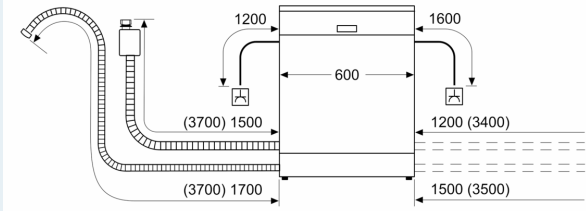

Ausstattung

Technische Daten

Energieeffizienzklasse: C
 Energieverbrauch des Eco 50°C Programm pro 100 Betriebszyklen: 75 kWh
 Höchste Anzahl von Maßgedecken (EU 2017/1369): 14
 Wasserverbrauch in Litern im eco-Programm pro Betriebszyklus (EU 2017/1369): 9.5 l
 Programmdauer (EU 2017/1369): 3:55 h
 Geräuschwert: 42 dB(A) re 1 pW
 Geräusch-Effizienzklasse: B
 Bauform: Einbau
 Höhe der Arbeitsplatte: 0 mm
 Abmessungen des Gerätes: 815 x 598 x 550 mm
 Min. Nischenmaße für Installation (H x B x T): .815-875 x 600 x 550 mm
 Tiefe bei geöffneter Tür (90°): 1150 mm
 Höhenverstellbare Füße: Ja - alle von vorne
 Höhenverstellung max.: 60 mm
 Verstellbarer Sockel: Horizontal und Vertikal
 Nettogewicht: 46.7 kg
 Bruttogewicht: 48.5 kg
 Anschlusswert: 2400 W
 Absicherung: 10 A
 Spannung: 220-240 V
 Frequenz: 60; 50 Hz
 Reparaturindex: 9.0
 Länge Anschlusskabel: 175.0 cm
 Steckerart: Schuko-/Gardy mit Erdung
 Länge Zulaufschlauch: 165 cm
 Länge Ablaufschlauch: 190 cm
 EAN-Nummer: 4242003860014
 Gerätetyp: Vollintegriert

- Startzeitvorwahl: 1-24 Stunden

Technische Informationen und Zubehör

- aquaStop®: eine Siemens Hausgeräte Garantie bei Wasserschäden – ein Geräteleben lang*
- Präzise Glasschutz-Technik
- Salzeinfüllhilfe (Trichter)
- Inkl. Dampfschutz für die Arbeitsplatte
- Gerätemaße (H x B x T): 81.5 cm x 59.8 cm x 55.0 cm

* Garantiebedingungen finden Sie unter <https://www.siemens-home.bsh-group.com/de/kundendienst/garantie>

iQ500, Vollintegrierter
Geschirrspüler, 60 cm
SN65ZX49CE

Maßzeichnungen

Maße in mm

△ Steckdose
() Werte mit Verlängerungssatz