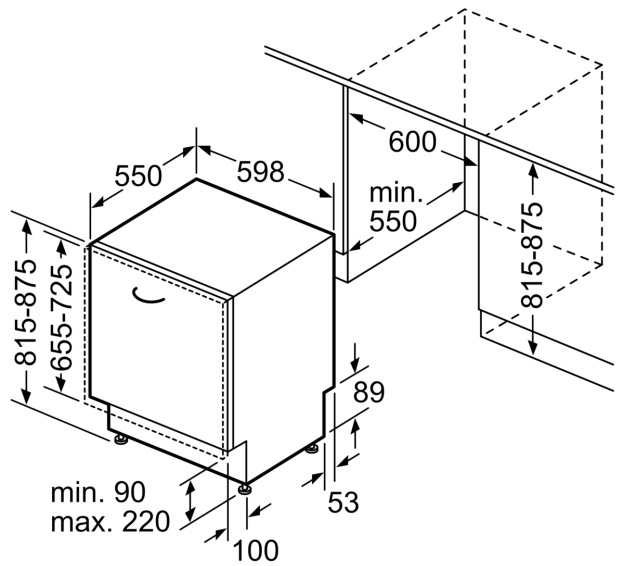

Ausstattung

Technische Daten

Energieeffizienzklasse: C
 Energieverbrauch des Eco 50°C Programm pro 100 Betriebszyklen: 75 kWh
 Höchste Anzahl von Maßgedecken (EU 2017/1369): 14
 Wasserverbrauch in Litern im eco-Programm pro Betriebszyklus (EU 2017/1369): 9.5 l
 Programmdauer (EU 2017/1369): 3:55 h
 Geräuschwert: 42 dB(A) re 1 pW
 Geräusch-Effizienzklasse: B
 Bauform: Einbau
 Höhe der Arbeitsplatte: 0 mm
 Abmessungen des Gerätes: 815 x 598 x 550 mm
 Min. Nischenmaße für Installation (H x B x T): .815-875 x 600 x 550 mm
 Tiefe bei geöffneter Tür (90°): 1150 mm
 Höhenverstellbare Füße: Ja - alle von vorne
 Höhenverstellung max.: 60 mm
 Verstellbarer Sockel: Horizontal und Vertikal
 Nettogewicht: 46.7 kg
 Bruttogewicht: 48.5 kg
 Anschlusswert: 2400 W
 Absicherung: 10 A
 Spannung: 220-240 V
 Frequenz: 60; 50 Hz
 Reparaturindex: 9.0
 Länge Anschlusskabel: 175.0 cm
 Steckerart: Schuko-/Gardy mit Erdung
 Länge Zulaufschlauch: 165 cm
 Länge Ablaufschlauch: 190 cm
 EAN-Nummer: 4242003860014
 Gerätetyp: Vollintegriert

* Garantiebedingungen finden Sie unter <https://www.siemens-home.bsh-group.com/de/kundendienst/garantie>

iQ500, Vollintegrierter
Geschirrspüler, 60 cm
SN65ZX49CE

Maßzeichnungen

Maße in mm

△ Steckdose
() Werte mit Verlängerungssatz

Maße in mm