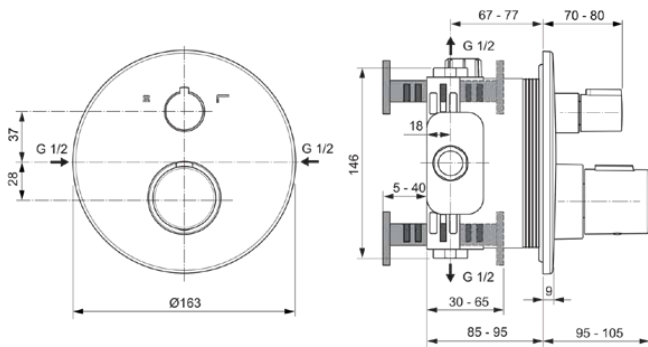

CERATHERM T100

A5815A5

CERATHERM T100 | Badearmatur UP Bausatz 2 163x95x163 mm in magnetic grey, Kit 1 required (A1000), 21.0 l/min (3 bar) | Thermostatfunktion, Wasser- & Energiesparend, Sicherheitssperre, PVD Technologie

Bild & Zeichnung

Allgemeine Informationen

Produktkategorie:	Badearmaturen
Produktart:	Badearmatur UP Bausatz 2
Marke:	Ideal Standard
Kollektion:	CERATHERM T100
Designer:	Ideal Standard
Colour:	A5 - Magnetic Grey
Oberflächenveredelung:	satın
Maximale Höhe (mm):	163
Maximale Breite (mm):	163
Ausladung (mm):	95 - 105
Befestigungsart:	Kit 1 benötigt
Empfohlenes Unterputz-Kit:	A1000
Nettogewicht (kg):	1.70
EAN Code:	4015413350334

Normen:	EN 1111
Name des ACS-Zertifikates:	20 ACC LY 100

Produktspezifikationen

Anzahl der Rosette(n):	1
Anzahl der Griffe:	1
Farbcode:	A5
Farbbeschreibung:	magnetic grey
Cool Body Technologie:	Nein
Absperrbare S-Anschlüsse:	Nein
DVGW-Eigensicher:	Ja
Einstellbar Spülzeit:	Nein
Griffposition:	Vorderseite
Material:	Metall
Material der Rosette(n):	Kunststoff
Materialspezifikation:	Messing