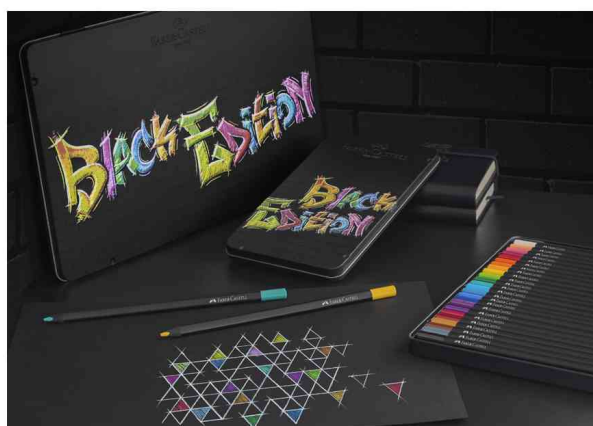

Crayon de couleur triangulaire Black Edition, étui en métal

Bois noir et mine Supersoft : la couleur à l'état pur !

- triangulaire
- longueur : 175 mm
- en bois noir
- mine Supersoft pour de superbes effets, même sur papier foncé ou de couleur
- couleurs lumineuses
- application de couleur extra douce
- lavable sur la plupart des tissus
- mine incassable grâce à une colle spéciale
- production climatiquement neutre

Adapté pour :

- enfants à partir de 6 ans

Crayon de couleur Black Edition, étui en métal de 12

Crayon de couleur Black Edition, étui en métal de 24

Crayon de couleur Black Edition, étui en métal de 36

Crayon de couleur Black Edition, étui en métal de 100

Visuel de référence : présente le produit en utilisation

Produit	Modèle	Epaisseur de la mine	Couleur du tracé	Couleur du corps	Conditionné	Numéro de fabricant	Code
Crayon de couleur triangulaire Black Edition, étui métal	triangulaire	3,3 mm	assorti	assorti	100	116490	5661801
		3,3 mm	assorti	assorti	12	116413	5661709
	triangulaire	3,3 mm	assorti	assorti	24	116425	5661710
		3,3 mm	assorti	assorti	36	116437	5661711