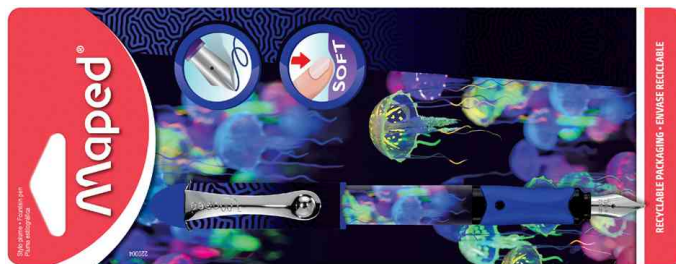

## Stylo plume DEEPSEA PARADISE

- avec plume iridium
- tige avec motif méduses
- avec clip en métal
- sur carte blister, incl. cartouche d'encre

Stylo plume DEEPSEA PARADISE

Stylo plume DEEPSEA PARADISE, sur carte blister

Produit	Modèle	Largeur de tracé	Couleur du tracé	Couleur du corps	Conditionné	Numéro de fabricant	Code
Stylo plume DEEPSEA PARADISE	pour droitiers et gauchers	taille de plume : M		motif design		220004	82220004