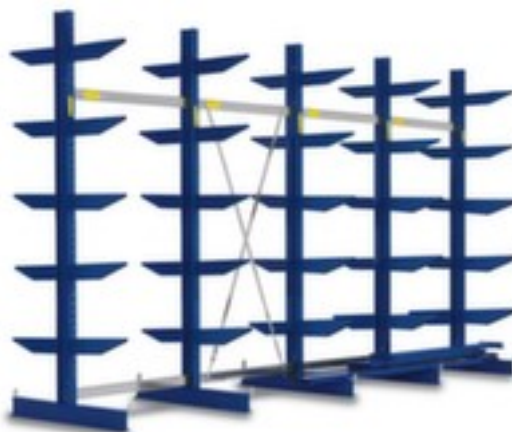

rayonnage cantilever

rayonnage complet (élément de départ et suivant), hauteur x largeur x profondeur 2500 x 5080 x 1840 mm, 5 montants, utilisation bilatéral - possibilité d'installation flexible librement dans la pièce, 6 niveaux de stockage, force par plateau 1350 kg, montants décapé au jet de sable et finition peinture époxy en RAL5010 bleu gentiane

Numéro d'article: 268579

Rayonnage cantilever

Type mi-lourd

rayonnage cantilever

- rayonnage complet (élément de départ et suivant)
- système emboîtable
- hauteur x largeur x profondeur 2500 x 5080 x 1840 mm
- 5 montants
- utilisation bilatéral - possibilité d'installation flexible librement dans la pièce
- 6 niveaux de stockage
- 5 niveaux avec bras
- force par plateau 1350 kg
- bras de longueur identique, positionnement droit
- profondeur utile 850 mm
- structure en acier
- montants décapé au jet de sable et finition peinture époxy en

Cela s'adapte aussi ...

203501		escabeau sur roulettes, accès à un côté, 8 marches (estrade incl.), hauteur 1,9 m, estrade largeur x profondeur 300 x 250 mm, longueur de lisse 2,7 m, en aluminium
404924		chariots pour charges longues, force 2000 kg, plateau longueur x largeur 2500 x 600 mm, plateforme ouvert avec 2 compartiments de rangement, rehausses : 4 ranches, ranchers amovibles, châssis avec finition époxy résistante aux chocs et aux rayures en RAL5010 bleu gentiane, avec bandage caoutchouc plein
505144		appareil de marquage au sol pour ruban de marquage
524978		support pour transporteurs, rouleau de manutention en acier, diamètre de roulette 60 mm, avec barrette à billes pivotante, force 200 kg, largeur du convoyeur 350 mm, hauteur 758 - 1197 mm