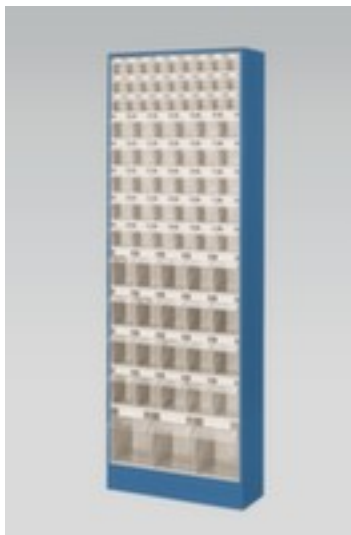

armoïre à tiroirs avec bacs repliables

hauteur x largeur x profondeur 1820 x 634 x 200 mm, 80 bacs, boîtier avec laquage

Numéro d'article: 880174

Armoire à tiroirs avec bacs repliables

armoïre à tiroirs avec bacs repliables

- hauteur x largeur x profondeur 1820 x 634 x 200 mm
- 80 bacs
- 30 x H x l x P 99 x 93 x 66 mm, 27 x H x l x P 66 x 60 x 45 mm, 20 x H x l x P 150 x 113 x 102 mm, 3 x H x l x P 225 x 192 x 152 mm
- corps acier avec finition époxy résistante aux chocs et aux rayures
- boîtier en acier / bacs en ABS
- boîtier avec laquage
- bacs en transparent
- bacs rabattable et amovible
- avec poignée barre avec champ d'inscription
- volume de livraison : étiquettes incluses
- note de commande : veuillez indiquer le coloris du corps lors de la commande, sans indication, le bleu brillant RAL5007 sera livré

Détails techniques

| | | | |
|-------------------------|--|------------------------|--|
| type de récipient | bloc pour petites pièces | surface de boîtier | laqué |
| norme européenne | non | matériau de bac | ABS |
| hauteur | 1820 mm | couleur du bac | transparent |
| largeur | 634 mm | fonctionnement bac | rabattable/amovible |
| profondeur | 200 mm | poignée | poignée barre avec champ d'inscription |
| nombre de bacs | 80 pièce | rotatif | non |
| Nombre de bacs x taille | 30 x H x l x P 99 x 93 x 66 mm, 27 x H x l x P 66 x 60 x 45 mm, 20 x H x l x P 150 x 113 x 102 mm, 3 x H x l x P 225 x 192 x 152 | convient pour aliments | non |
| Matériau corps | acier | volume de livraison | étiquettes incluses |
| surface de corps | finition peinture époxy | note de commande | indiquer le coloris du corps lors de la commande |
| matériau de boîtier | acier | Poids | 38 kg |