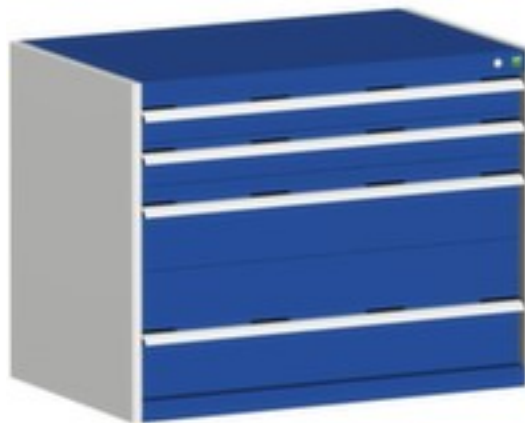

bott **ladekast** **cubio**

hoogte x breedte x diepte 800 x 1050 x 750 mm, 4 lade(n), met lade voor zware lasten, afsluitbaar met 5-punts sluitsysteem, romp met slag- en krasvaste poedercoating in RAL7035 lichtgrijs, front met slag- en krasvaste poedercoating in RAL5010 gentiaanblauw

Artikelnummer: 124383

bott Ladekast cubio

Stationair

ladekast

- hoogte x breedte x diepte 800 x 1050 x 750 mm
- 4 lade(n)
- laden hoogte 2x100 mm/1x200 mm/1x300 mm
- constructie van plaatstaal
- met greeplijst
- draagvermogen per lade 200 kg
- met lade voor zware lasten
- laden kogelgelagerd, uittrekbaar legbord 100 %
- met Uittrekbeveiliging per lade
- afsluitbaar met 5-punts sluitsysteem
- romp met slag- en krasvaste poedercoating in RAL7035 lichtgrijs
- front met slag- en krasvaste poedercoating in RAL5010 gentiaanblauw

Technische details

meubeltype	kast	uittrekbare lade	100 %
type kast	ladekast	kleur romp	lichtgrijs // RAL7035
materiaal	plaatstaal	kleur voorkant	gentiaanblauw // RAL5010
hoogte	800 mm	oppervlak romp	m. poedercoating
breedte	1050 mm	oppervlak front	m. poedercoating
diepte	750 mm	uittrekblokkering	Uittrekbeveiliging per lade
laden aantal	4 stuks	soort uittrekking	lade voor zware lasten
laden aantal x hoogte	2x100 mm/1x200 mm/1x300 mm	afsluitbaar	ja
fronthoogte 100 mm	2 stuks	sluitsysteem	5-punts sluitsysteem
fronthoogte 200 mm	1 stuks	scheidingswand	nee
fronthoogte 300 mm	1 stuks	greep	greeplijst
draagvermogen lade	200 kg	verrijdbaar	nee
kast uitrusting	lades	gewicht	111,7 kg
uittrekrail lade	kogelgelagerd		