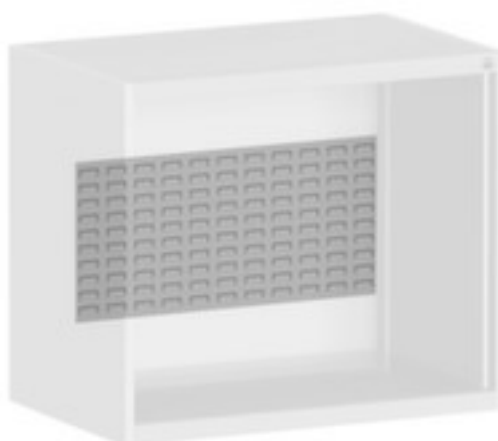

bott **panneau arrière** cubio

avec Fentes, hauteur x largeur 400 x 1300 mm, en acier, coloris RAL7035 gris clair

Numéro d'article: 126060

panneau arrière

- pour armoire modulaire
- avec Fentes
- hauteur x largeur 400 x 1300 mm
- en acier, coloris RAL7035 gris clair

Détails techniques

type de meuble	armoire	largeur	1300 mm
type d'armoire	Accessoires	Fente	Fentes
pour type d'armoire	armoire modulaire	matériau	acier
type d'aménagement intérieur	panneau arrière	couleur	gris clair // RAL7035
hauteur	400 mm	Poids	3,412 kg