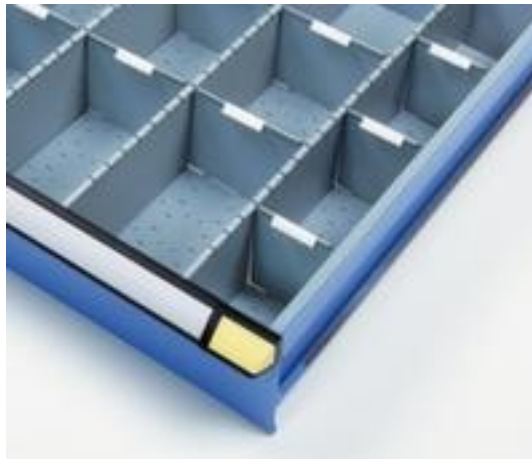

## Thurmetall cloison de séparation

6 séparateurs longitudinaux + 14 séparateurs en tôle, convient pour largeur de tiroir 900 mm, hauteur frontale 75 mm

**Numéro d'article: 501109**

**THURMETALL**

cloison de séparation

- 6 séparateurs longitudinaux + 14 séparateurs en tôle
- convient pour largeur de tiroir 900 mm, hauteur frontale 75 mm
- pour armoires de largeur 1005 mm

### Détails techniques

type de meuble	armoire	pour largeur d'armoire	1005 mm
type d'armoire	Accessoires	Largeur de tiroir	900 mm
type d'aménagement intérieur	compartimentage	nombre de parois de séparation	6 pièce
type de compartimentage	cloison de séparation	nombre de parois emboîtables	14 pièce
largeur	900 mm	Poids	1,9 kg
pour façades hauteur	75 mm		