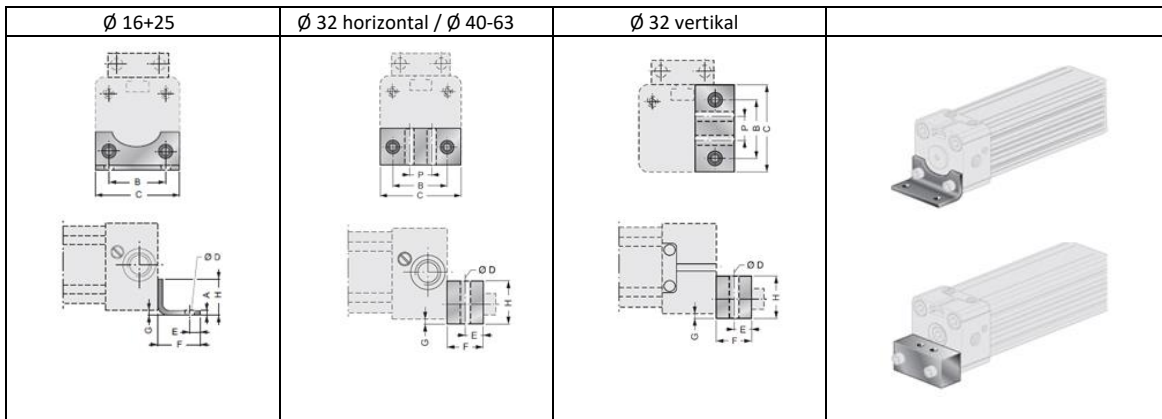

# Fußbefestigung

Serie ZRL1

Artikel Nr. 129641

Typen Nr. FB.ZRL1.25

Beispielhafte Darstellung

## Technische Informationen

für Zylinder	ZRL1C, ZRL1F, ZRL1S
passend für Kolben-Ø	25 mm
Ausführung	2 Stück mit 4 Schrauben
Material	Aluminium

## Kaufmännische Daten

Zolltarifnummer	84129080
Ursprungsland	DE
eCl@ss 5.1.4	27299202
eCl@ss 9.0	27299202
UNSPSC_Code_v190501	27131708
UNSPSC_CodeDesc_v190501	Mounting bases for pneumatic cylinder

**Zubehör für kolbenstangenlose Zylinder Serie ZRL1**
**Fußbefestigung für ZRL1C, ZRL1F, ZRL1S - 2 Stück mit 4 Schrauben**

Artikel Nr.	Typen Nr.	Ø	A	B	C	D	E	F	G	H	P	Montageausrichtung
129640	FB.ZRL1.16	16	1,5	18	26	3,6	4,0	14	1,5	12,5	-	horizontal + vertikal
129641	FB.ZRL1.25	25	2,5	27	40	5,5	6,0	22	2,0	18,0	-	horizontal + vertikal
129642	FB.ZRL1.32	32	-	36	51	6,5	8,0	24	4,0	20,0	20	horizontal
129643	FB.ZRL1.32V		-	40	56	6,6	8,0	26	4,0	20,0	20	vertikal
129644	FB.ZRL1.40	40	-	54	71	9,0	11,5	24	2,0	20,0	30	horizontal + vertikal
129645	FB.ZRL1.50	50	-	70	80	9,0	12,5	25	1,0	25,0	45	horizontal + vertikal
129646	FB.ZRL1.63	63	-	78	105	11,0	15,0	40	2,0	40,0	48	horizontal + vertikal