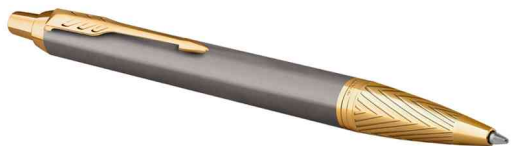

IM - Professionnel et fiable

Partenaire idéal au potentiel illimité, le stylo Parker IM est à la fois malin, élégant et reconnu.

Doté d'une plume en acier inoxydable résistant et de finitions qui font écho à l'héritage Parker, chaque détail est peaufiné pour offrir une expérience d'écriture toujours fiable.

Stylo à bille rétractable IM PREMIUM Arrow Grey G.T.

Edition spéciale

- corps en aluminium anodisé avec des gravures
- attributs finition or
- tenue en main agréable
- recharge incluse
- la livraison comprend un élégant étui cadeau

Adapté pour:

- hommes d'affaires
- utilisateurs privés
- notaires

Stylo à bille rétractable IM PREMIUM Arrow Grey G.T.

Stylo à bille rétractable IM PREMIUM Arrow Grey G.T., étui cadeau

Produit	Modèle	Largeur de tracé	Couleur du tracé	Couleur du corps	Conditionné	Numéro de fabricant	Code
Stylo à bille rétractable IM PREMIUM Arrow Grey GT	rétractable	M	bleu	gris mat / or		2200954	5128525